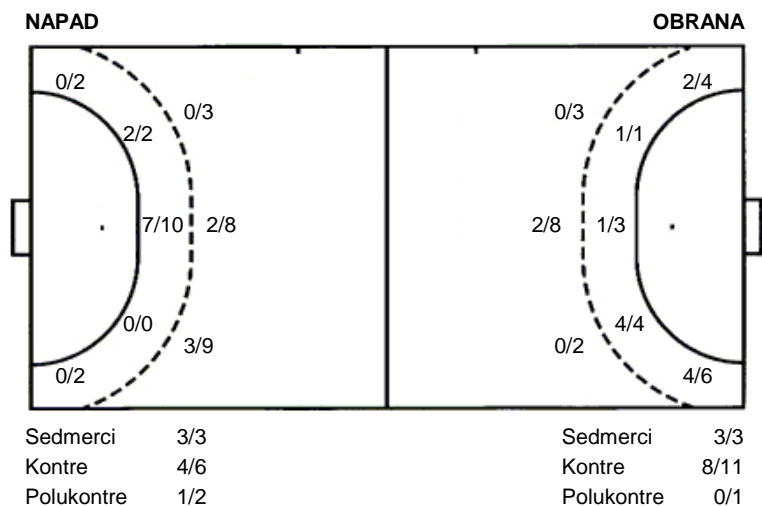

UKUPNO

4/7		8/10
0/1	0/1	0/1
6/7	1/3	3/4

4 stativa 6 prom. 3 blok

Šutevi po pozicijama

Utakmica završena

**Trešnjevka**

Igrači		Statistika šuta								Napad				Obrana				
Br.	Prezime i ime	Ukup.	%	9m	6m	Krilo	7m	Knt.	Pkt.	Ast.	I7m	I2m	Teh.	Osv.	Skr.	Isk.	Žut.	Crv.
1	JUG Melita																	
2	ZOVKO Ana	2/2	100		1/1		1/1				1		4		1	1	1	
3	MIHOVILOVIĆ Jelka												1					
4	LIVAIĆ Iva												1					
6	PEROVIĆ Marija																	
7	SABLJAK Diana	2/5	40	0/3	1/1			1/1					3					
8	GASPAROVIĆ Izabela	1/7	14	1/6	0/1								1					
9	BUŠIĆ Petra	5/9	56	1/4	2/2		1/1	1/1	0/1		2		6	1				
10	KOMLJENOVIĆ Tanja	3/6	50		1/1			2/5					2	3	1		1	
11	MILETIĆ Nataša																	
13	BLAŽEK Jelena	4/6	67			2/4		2/2					2					
15	GREBENAR Josipa	6/8	75			4/6	1/1	1/1					1	1		1		
16	GOLUBIĆ Janja	1/1	100					1/1										
17	VUGEĆ Ana Marija																	
18	STOJANOV Justina	1/2	50		1/2								1		1	1		
	Ekipno / klupa																	
	UKUPNO	25/46	54	2/13	6/8	6/10	3/3	8/11	0/1	0	3	0	22	5	3	3	2	0