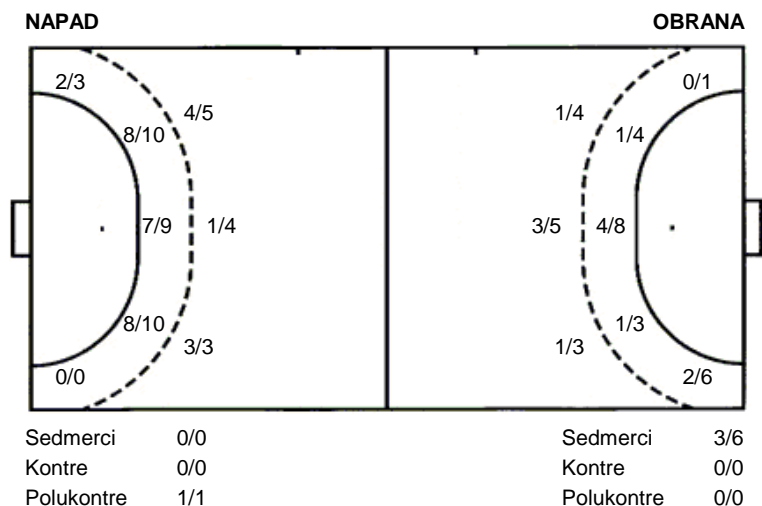

UKUPNO

8/9	0/1	3/3
7/7	0/2	2/3
10/10	1/1	3/5

2 stativa 2 prom.

Šutevi po pozicijama

Br. Broj dresa **Uku.** Ukupni šut **6m** Šut sa crte (6m) **9m** Šut izvana (9m) **Kril.** Šut s krila **Knt.** Šut kontra **7m** Šut sedmerci
Pkt. Šut polukontra **Ast.** Asistencije **I7m** Izboreni sedmerci **Teh.** Tehničke greške **Osv.** Osvojene lopte **Isk.** Isključenja 2m **Skr.** Skrivljeni 7m
I2m Izborena isklj. **Žut.** Žuti kartoni **Crv.** Crveni kartoni