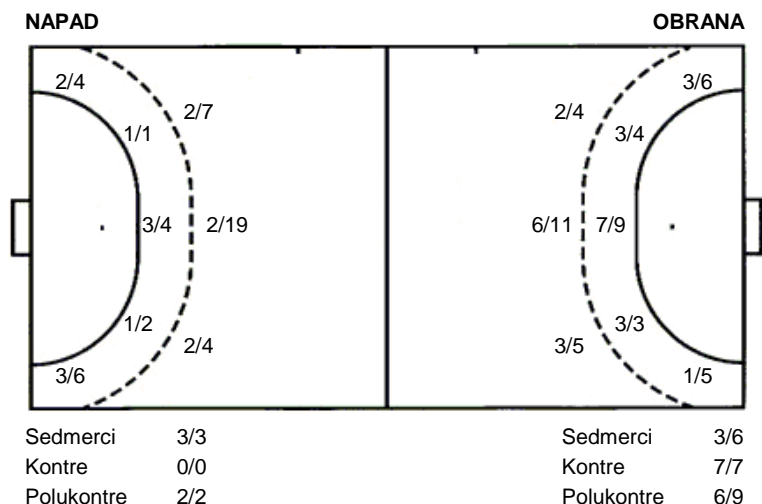

Utakmica završena

Raspored šuta po igraču

2 A. Zovko	4 I. Livaić	6 M. Perović	7 D. Sabljak	8 I. Gašparović	9 P. Bušić	10 T. Komljenović
1/1 0/1				1/1	0/1 0/1	
0/1		1/1		1/1 1/1	0/1 1/2	0/1 1/1
1/2 1/1		1/1 0/1		0/1	0/1	
1 prom. 2 blok		1 blok	3 blok	1 stativa 1 prom.	4 prom.	1 prom.

11 N. Miletić	13 J. Blažek	14 J. Kafeš	15 J. Grebenar	17 A. Vugec	18 J. Stojanov
			0/1		1/1
1/1	0/1 1/1		2/2		1/1
	1/1		1/1 0/1		1/1 1/1
1 prom.		1 blok	1 prom.		

UKUPNO

2/2	1/3	1/3
5/6	0/2	5/7
4/6	0/2	3/4

1 stativa 9 prom. 7 blok

Šutevi po pozicijama