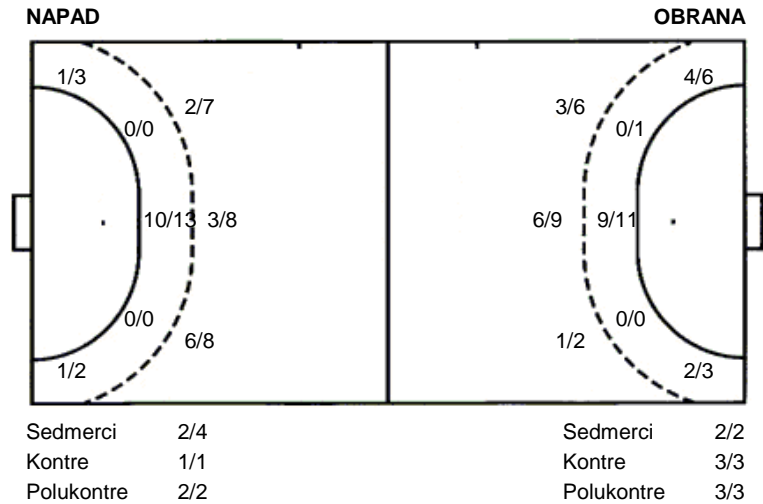

Sesvete Agroproteinka Zamet

33 (13)
28 (11)

1. liga
Dvorana: Dvorana xy (zgb)
Suci: i
Pocetak: 17.9.2011 17:30

Utakmica završena

Raspored šuta po igraču

3 D. Brcic	4 K. Plahinek	5 I. Vukovic	6 M. Jurišić	7 A. Debelić	10 A. Iskra	11 M. Toto
2/2		1/2 1/1 1/1				1/3 1/1 1/1
0/2	2/2			1/1		
2/2 1/1	2/3	0/1		1/1		
		1 prom.				1 stativa 1 prom.
13 T. Bunic	14 M. Tus	18 S. Stakoric	20 S. Milinovic	21 A. Mišurovic	23 I. Zoric	
1/1		1/1		2/2		
				0/1		
0/1		1/2		0/1		
		0/1				
	1 prom.			1 blok		

UKUPNO

4/7	6/6	2/3
3/5		2/5
5/9	2/2	4/6

1 stativa 3 prom. 1 blok

Šutevi po pozicijama

Br. Broj dresa   **Uku.** Ukupni šut   **6m** Šut sa crte (6m)   **9m** Šut izvana (9m)   **Kril.** Šut s krila   **Knt.** Šut kontra   **7m** Šut sedmerci
Pkt. Šut polukontra   **Ast.** Asistencije   **I7m** Izboreni sedmerci   **Teh.** Tehnicke greške   **Osv.** Osvojene lopte   **Isk.** Isključenja 2m   **Skr.** Skrivljeni 7m
I2m Izborena isklj.   **Žut.** Žuti kartoni   **Crv.** Crveni kartoni