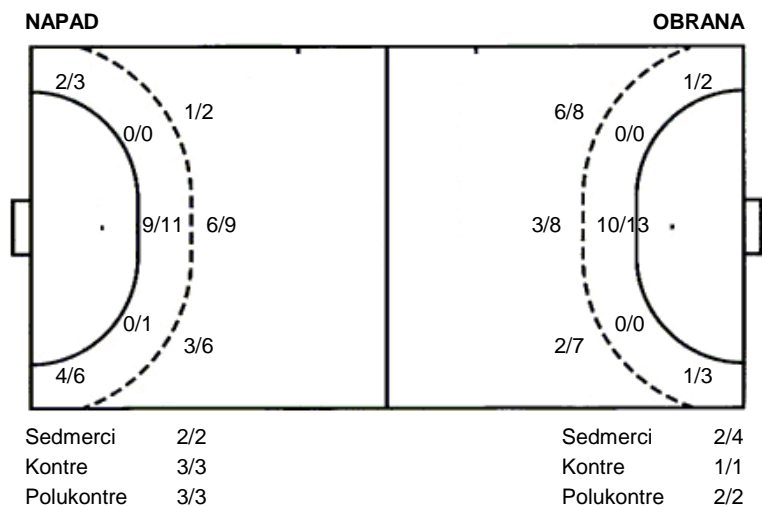

UKUPNO

3/3	2/2	3/3
4/6	0/1	3/3
9/10	3/3	6/6

2 stativa 2 prom. 5 blok

Šutevi po pozicijama

Sesvete Agroproteinka Zamet

33 (13)
28 (11)

1. liga
Dvorana: Dvorana xy (zgb)
Suci: i
Pocetak: 17.9.2011 17:30

Utakmica završena