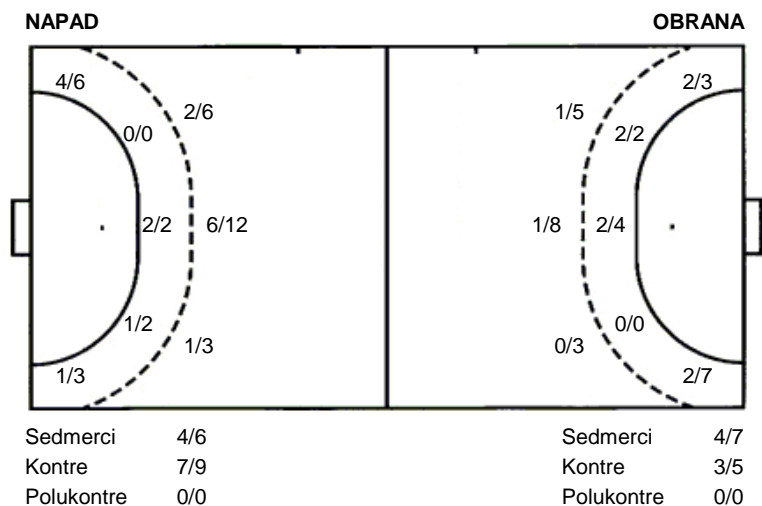

**10 A. Muratagic**

**14 S. Milošević**

		1/1
		1/1
0/1		1/1

1 blok

**15 T. Gavranic**

1/1		1/2
1/1		4/5

1 stativa 1 blok

**17 D. Šabic**

1/1		

**96 M. Mudronja**

		2/2

UKUPNO

5/6		3/5
1/5		4/5
6/10	1/1	8/11

3 stativa 3 blok

Šutevi po pozicijama

**Br.** Broj dresa    **Uku.** Ukupni šut    **6m** Šut sa crte (6m)    **9m** Šut izvana (9m)    **Kril.** Šut s krila    **Knt.** Šut kontra    **7m** Šut sedmerci  
**Pkt.** Šut polukontra    **Ast.** Asistencije    **I7m** Izboreni sedmerci    **Teh.** Tehnicke greške    **Osv.** Osvojene lopte    **Isk.** Isključenja 2m    **Skr.** Skrivljeni 7m  
**I2m** Izborena isklj.    **Žut.** Žuti kartoni    **Crv.** Crveni kartoni