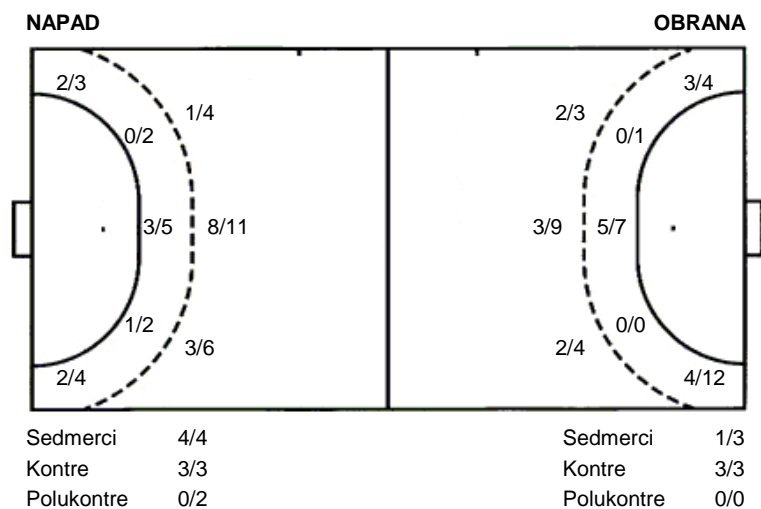

**Lokomotiva
Zelina**

**27 (13)
23 (13)**

1. liga

Dvorana: SD Trešnjevka, "Kutija šibica" (Zagreb)

Suci: Goran Volenik i Dražen Gladović

Početak: 17.9.2011 16:00

Utakmica završena

Raspored šuta po igraču

2 K. Smiljanić [3x3 grid]	2 K. Smiljanić [3x3 grid]	3 D. Puljić [3x3 grid]	7 D. Krsnik [3x3 grid]	7 K. Pasarić 1/1 [3x3 grid] 3/3	9 M. Vučković [3x3 grid]	10 J. Nuić 1/1 1/1 3/4 1/1 1 prom.
11 B. Malić [3x3 grid]	13 K. Pasarić [3x3 grid]	17 K. Ježić [3x3 grid]	17 K. Ježić [3x3 grid] 1/1 1/1	18 N. Janković 0/1 0/1 2/2 1/1 2/2 1 prom.	19 D. Puljić [3x3 grid]	19 P. Bušić [3x3 grid]
22 I. Milić [3x3 grid]	22 I. Milić [3x3 grid] 0/1 2/2 1 stativa	23 I. Milanović Litre [3x3 grid] 1/1 1/1 1 stativa 1 prom.	23 I. Milanović Litre [3x3 grid]	24 S. Bašić [3x3 grid]	33 M. Milić [3x3 grid]	33 M. Milić 2/2 0/1 1/1 1 stativa 4 blok
34 Ž. Covic [3x3 grid]	55 S. Bašić [3x3 grid] 0/1 1/1 1/1 1 stativa 1 prom.	77 S. Bošnjak [3x3 grid]	89 D. Krsnik [3x3 grid] 0/1	91 M. Vučković [3x3 grid]	91 A. Poljak [3x3 grid]	

UKUPNO

4/5		1/3
2/4		
11/12	3/4	6/6

4 stativa 4 prom. 4 blok

Šutevi po pozicijama

Br. Broj dresa   **Uku.** Ukupni šut   **6m** Šut sa crte (6m)   **9m** Šut izvana (9m)   **Kril.** Šut s krila   **Knt.** Šut kontra   **7m** Šut sedmerci
Pkt. Šut polukontra   **Ast.** Asistencije   **17m** Izboreni sedmerci   **Teh.** Tehničke greške   **Osv.** Osvojene lopte   **Isk.** Isključenja 2m   **Skr.** Skrivljeni 7m
12m Izborena isklj.   **Žut.** Žuti kartoni   **Crv.** Crveni kartoni