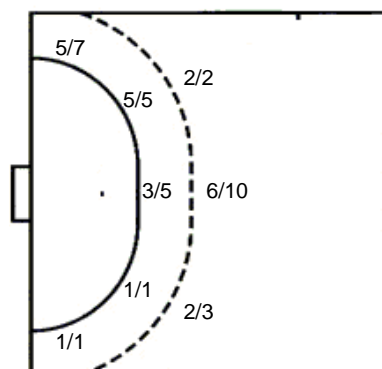

**19 E. Tolj**

**21 V. Žderić**

**23 Ž. Čović**

1/1		2/2
7/8		2/2

1 prom.

**UKUPNO**

9/9	1/3	5/6
		0/1
12/13	1/1	6/6

5 stativa 2 prom. 1 blok

Šutevi po pozicijama

**NAPAD**

Sedmerci	3/7
Kontre	6/6
Polukontre	0/0

**OBRANA**

Sedmerci	5/5
Kontre	0/0
Polukontre	2/2

Utakmica završena

**Tvin Trgocentar**

Igrači		Statistika šuta								Napad				Obrana				
Br.	Prezime i ime	Ukup.	%	9m	6m	Krilo	7m	Knt.	Pkt.	Ast.	I7m	I2m	Teh.	Osv.	Skr.	Isk.	Žut.	Crv.
1	MAJKOVČAN Martina																	
3	SMILJČIĆ Kristina	1/2	50	0/1					1/1				1					1
8	GALETIĆ Iva																	
10	ŠTEFANEČ Tamara	1/1	100	1/1									1					
11	BARTOLIĆ Magdalena	1/2	50			1/2									1	1		
13	KUZMAN Antonela	4/9	44	4/9									1			1	1	
16	POLJANAC Stela																	
17	MIOČINOVIĆ Nataša	2/5	40	0/1		2/4												
18	ZEČEVIĆ Kristiana	5/11	45	4/10	1/1						2							
19	MIKULIĆ Anamarija	7/11	64	1/3	0/1	0/1	5/5		1/1				5					1
20	SABO Lucija																	
22	OBZETIĆ Vanja										1							
99	ŠUTALO Marija																	
Ekipno / klupa																		
UKUPNO		21/41	51	10/25	1/2	3/7	5/5	0/0	2/2	0	3	0	8	0	1	2	3	0