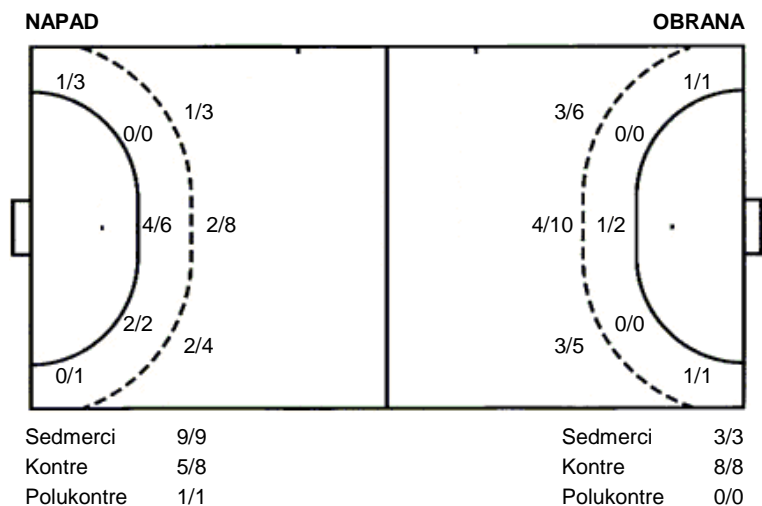

UKUPNO

5/7	1/2	2/2
2/2		1/2
10/14	0/1	6/7

2 stativa 5 prom. 1 blok

Šutevi po pozicijama

Br. Broj dresa **Uku.** Ukupni šut **6m** Šut sa crte (6m) **9m** Šut izvana (9m) **Kril.** Šut s krila **Knt.** Šut kontra **7m** Šut sedmerci
Pkt. Šut polukontra **Ast.** Asistencije **17m** Izboreni sedmerci **Teh.** Tehnicke greške **Osv.** Osvojene lopte **Isk.** Isključenja 2m **Skr.** Skrivljeni 7m
I2m Izborena isklj. **Žut.** Žuti kartoni **Crv.** Crveni kartoni