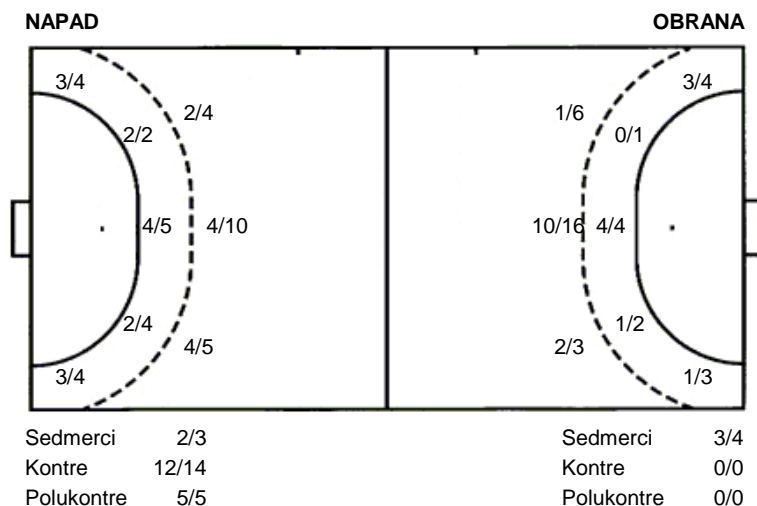

Podravka Vegeta Sesvete Agroproteinka

43 (22)
25 (12)

1. liga
Dvorana: SD Fran Galovic (Koprivnica)
Suci: Damir Baric i Igor Rendulic
Pocetak: 10.9.2011 00:00

Utakmica završena

Raspored šuta po igraču

2 A. Covic	4 M. Kožnjak	5 I. Pongrac	7 I. Petkovic	10 A. Gace	11 S. Damjanovic	13 V. Milanovic
2/2	0/1	2/2	0/1	3/3	1/1	
1/1		0/1	1/1	0/1	2/2	
0/1	1/3		2/2	1/1	1/1	1/1
			1 stativa	1/1	1/2	

14 I. Dragišić	15 M. Vidak	18 D. Havic	20 M. Tatari	23 L. Horvat	28 N. Pušić
1/2	1/1			1/1	3/3
			1/1		
1/1		1/1	1/1	0/1	1/1
1 stativa 1 prom.		1 blok		2 stativa	

UKUPNO

7/8		6/7
5/6	1/3	6/6
6/9	2/3	10/12

4 stativa 1 prom. 1 blok

Šutevi po pozicijama

Br. Broj dresa   **Uku.** Ukupni šut   **6m** Šut sa crte (6m)   **9m** Šut izvana (9m)   **Kril.** Šut s krila   **Knt.** Šut kontra   **7m** Šut sedmerci
Pkt. Šut polukontra   **Ast.** Asistencije   **I7m** Izboreni sedmerci   **Teh.** Tehnicke greške   **Osv.** Osvojene lopte   **Isk.** Isključenja 2m   **Skr.** Skrivljeni 7m
I2m Izborena isklj.   **Žut.** Žuti kartoni   **Crv.** Crveni kartoni