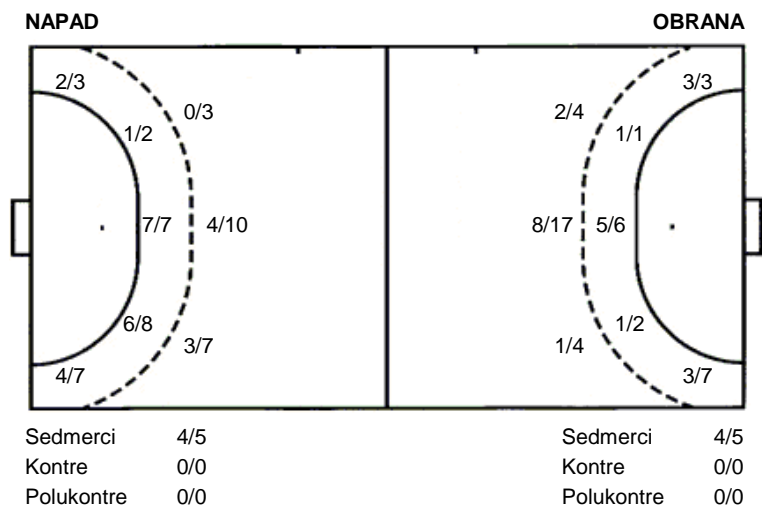

UKUPNO

3/3	1/1	5/6
1/3		2/4
7/9	3/5	9/13

1 stativa 4 prom. 3 blok

Šutevi po pozicijama

Br. Broj dresa **Uku.** Ukupni šut **6m** Šut sa crte (6m) **9m** Šut izvana (9m) **Kril.** Šut s krila **Knt.** Šut kontra **7m** Šut sedmerci
Pkt. Šut polukontra **Ast.** Asistencije **I7m** Izboreni sedmerci **Teh.** Tehničke greške **Osv.** Osvojene lopte **Isk.** Isključenja 2m **Skr.** Skrivljeni 7m
I2m Izborena isklj. **Žut.** Žuti kartoni **Crv.** Crveni kartoni