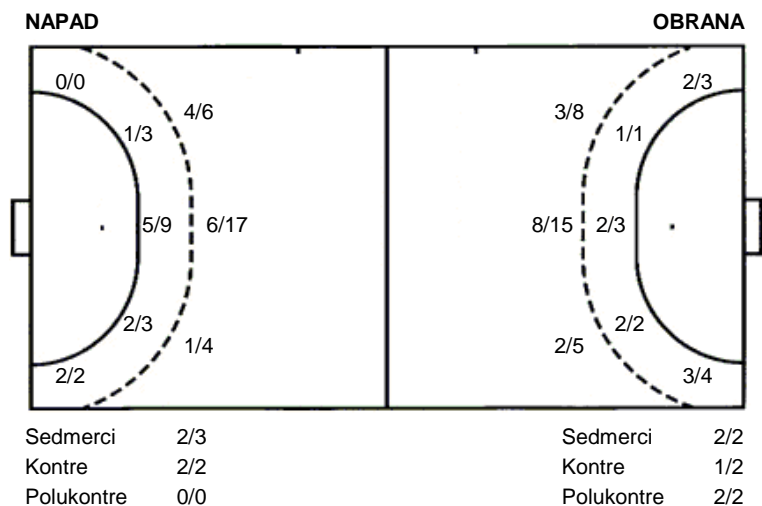

**Siscia
Split**

**28 (16)
25 (11)**

1. liga
Dvorana: **ŠD BREZOVICA (SISAK)**
Suci: **IGOR BARLE i SAŠA VUČIĆ**
Početak: **25.3.2012 17:30**

Utakmica završena

Raspored šuta po igraču

2 R. Ilić	3 F. Čelić	4 M. Ivanišević	5 Š. Ivić	6 J. Vranković	8 B. Milković	13 H. Batinović
		1/1	1/1	1/1	1/1	1/1
	0/1		1/2	1/2	0/1	1/1
	2/2		1/1		2/5	1/2
			1 stativa 1 prom. 1 blok		1 stativa 1 prom. 1 blok	
14 R. Bernat	15 H. Žeravica	18 D. Sršen	19 M. Jelinic	20 S. Jerković	21 J. Vidović	22 G. Matković
	0/1				0/1	
		0/1		0/1	0/1	
1/1		2/2	1/1	3/3	1/1	
			0/1	0/1	1/1	
					1 prom.	

UKUPNO

1/2	4/5	3/4
1/5		1/5
5/6	1/1	9/14

2 stativa 3 prom. 2 blok

Šutevi po pozicijama

Br. Broj dresa   **Uku.** Ukupni šut   **6m** Šut sa crte (6m)   **9m** Šut izvana (9m)   **Kril.** Šut s krila   **Knt.** Šut kontra   **7m** Šut sedmerci
Pkt. Šut polukontra   **Ast.** Asistencije   **I7m** Izboreni sedmerci   **Teh.** Tehničke greške   **Osv.** Osvojene lopte   **Isk.** Isključenja 2m   **Skr.** Skrivljeni 7m
I2m Izborena isklj.   **Žut.** Žuti kartoni   **Crv.** Crveni kartoni