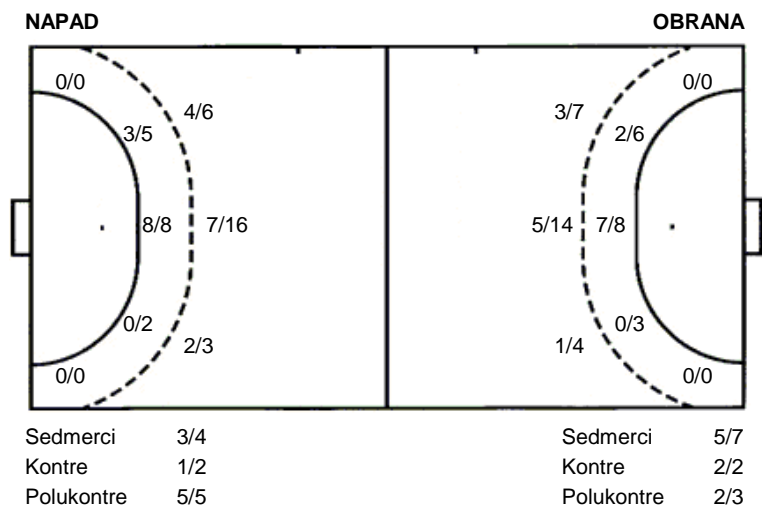

Utakmica završena

Raspored šuta po igraču

2 D. Bujas	4 M. Grbeša	5 P. Topić	8 V. Krokac	9 D. Javorčić	10 A. Babić	11 M. Bujas
		1/1	0/3		2/2	1/1
		3/3	2/2	0/1		0/1
			1 blok	0/1	1 stativa	1 stativa 1 blok
13 V. Jureškin	14 N. Jukić	15 T. Radnić	17 M. Vukić	18 M. Nenadić		
	0/1	0/1		1/2		
	2/2	1/1		2/2	1/1	
	1 prom.	1/1		6/6	3/4	
		5/5		1 stativa		

UKUPNO

0/1	0/1	2/3
2/6	0/1	4/4
12/13	5/7	8/9

3 stativa 1 prom. 2 blok

Šutevi po pozicijama