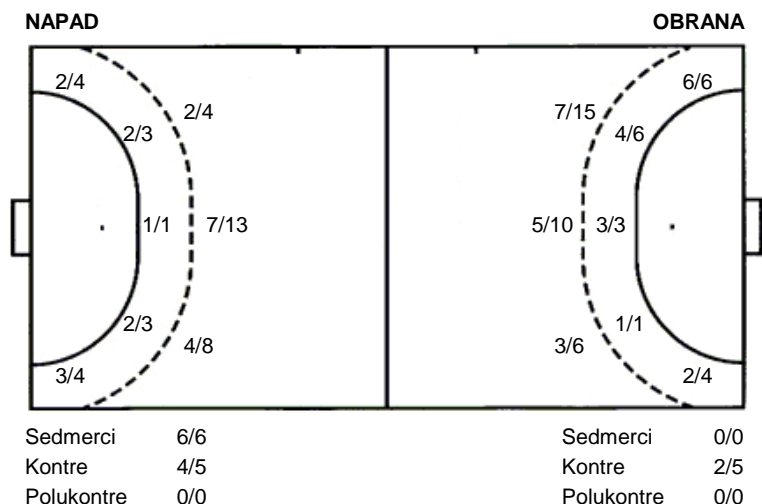

Spačva
Siscia

33 (19)
33 (16)

1. liga
Dvorana: **OŠ.BARTOLA KAŠIĆA (Vinkovci)**
Suci: **Dražen Gladović i Goran Volenik**
Početak: **17.3.2012 00:00**

Utakmica završena

Raspored šuta po igraču

1 D. Palačić	2 H. Tojčić	4 M. Bjeliš	5 T. Jurjević	10 T. Balić	11 N. Raič	12 J. Somić
		2/2	1/1 0/1		1/1	
						0/2
	1/1		1/2		1/1	0/1
			1 blok			
14 T. Balić	15 J. Crnić	16 J. Kvesić	17 T. Nuić	21 F. Nikić	23 M. Kobetić	36 M. Bilušić
	1/2 1/1 1/2		0/1 2/2			
	1/2		1/1			
	1/1 2/2 2/2		2/2			
1 prom.			1 blok			

UKUPNO

3/4	3/5	4/5
2/3		4/7
6/7	2/2	9/15

1 prom. 2 blok

Šutevi po pozicijama

Br. Broj dresa	Uku. Ukupni šut	6m Šut sa crte (6m)	9m Šut izvana (9m)	Kril. Šut s krila	Knt. Šut kontra	7m Šut sedmerci
Pkt. Šut polukontra	Ast. Asistencije	17m Izboreni sedmerci	Teh. Tehničke greške	Osv. Osvojene lopte	Isk. Isključenja 2m	Skr. Skrivljeni 7m
I2m Izborena isklj.	Žut. Žuti kartoni	Crv. Crveni kartoni