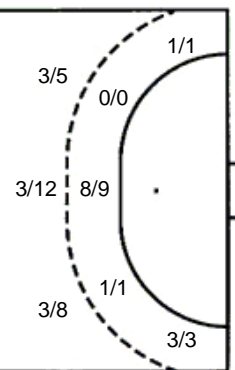

	2/2	2/2
	0/1	
2/2	2/3	2/3

1 stativa 1 blok

20 M. Turan

		2/2

1 prom.

UKUPNO

1/2	2/3	4/5
3/5	1/2	1/2
4/4	5/9	8/9

4 stativa 2 prom. 3 blok

Šutevi po pozicijama

NAPAD

Sedmerci 6/7
Kontre 1/3
Polukontre 2/2

OBRANA

Sedmerci 5/9
Kontre 1/2
Polukontre 1/1

Br. Broj dresa **Uku.** Ukupni šut **6m** Šut sa crte (6m) **9m** Šut izvana (9m) **Kril.** Šut s krila **Knt.** Šut kontra **7m** Šut sedmerci
Pkt. Šut polukontra **Ast.** Asistencije **I7m** Izboreni sedmerci **Teh.** Tehničke greške **Osv.** Osvojene lopte **Isk.** Isključenja 2m **Skr.** Skrivljeni 7m
I2m Izborena isklj. **Žut.** Žuti kartoni **Crv.** Crveni kartoni