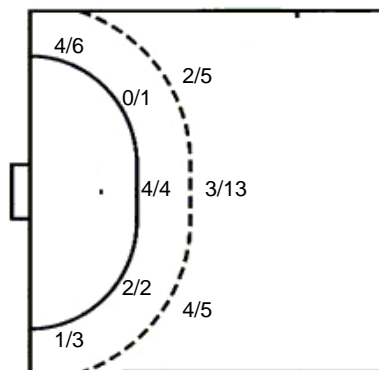

	2/2	2/2
	0/1	
2/2	2/3	2/3

1 stativa 1 blok

20 M. Turan

		2/2

1 prom.

UKUPNO

1/2	2/3	4/5
3/5	1/2	1/2
4/4	5/9	8/9

4 stativa 2 prom. 3 blok

Šutevi po pozicijama

NAPAD

Sedmerci 6/7
Kontre 1/3
Polukontre 2/2

OBRANA

Sedmerci 5/9
Kontre 1/2
Polukontre 1/1

Br. Broj dresa **Uku.** Ukupni šut **6m** Šut sa crte (6m) **9m** Šut izvana (9m) **Kril.** Šut s krila **Knt.** Šut kontra **7m** Šut sedmerci
Pkt. Šut polukontra **Ast.** Asistencije **I7m** Izboreni sedmerci **Teh.** Tehničke greške **Osv.** Osvojene lopte **Isk.** Isključenja 2m **Skr.** Skrivljeni 7m
I2m Izborena isklj. **Žut.** Žuti kartoni **Crv.** Crveni kartoni