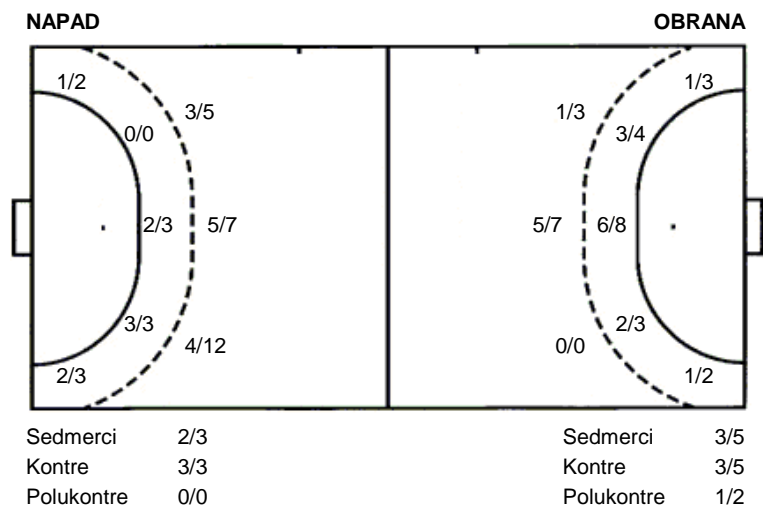

**Buzet
Zamet**

**26 (12)
25 (17)**

1. liga
Dvorana: **Sportska dvorana (Buzet)**
Suci: **Dalibor Jurinović i Marko Mrvica**
Početak: **17.3.2012 00:00**

Utakmica završena

Raspored šuta po igraču

2 D. Vučko	4 M. Hrvatin	7 M. Uzelac	8 B. Lončarić	9 I. Čosić	10 M. Kacanic	11 M. Kružić
1/1	1/1		1/1	1/1		1/1
1/1	1/1		2/2	1/1		1/1
1 prom.			1 stativa	1 prom.		

13 L. Kovačević	14 P. Čturić	17 I. Vujić	18 M. Golik	19 M. Sakić
1/1		0/1		1/1
1/2	0/1	2/3		1/1
1 stativa		2 prom. 1 blok		1 stativa

UKUPNO

0/1	2/2	4/4
5/6	0/3	2/3
6/7	2/3	4/4

3 stativa 4 prom. 1 blok

Šutevi po pozicijama

Br. Broj dresa   **Uku.** Ukupni šut   **6m** Šut sa crte (6m)   **9m** Šut izvana (9m)   **Kril.** Šut s krila   **Knt.** Šut kontra   **7m** Šut sedmerci
Pkt. Šut polukontra   **Ast.** Asistencije   **17m** Izboreni sedmerci   **Teh.** Tehničke greške   **Osv.** Osvojene lopte   **Isk.** Isključenja 2m   **Skr.** Skrivljeni 7m
12m Izborena isklj.   **Žut.** Žuti kartoni   **Crv.** Crveni kartoni