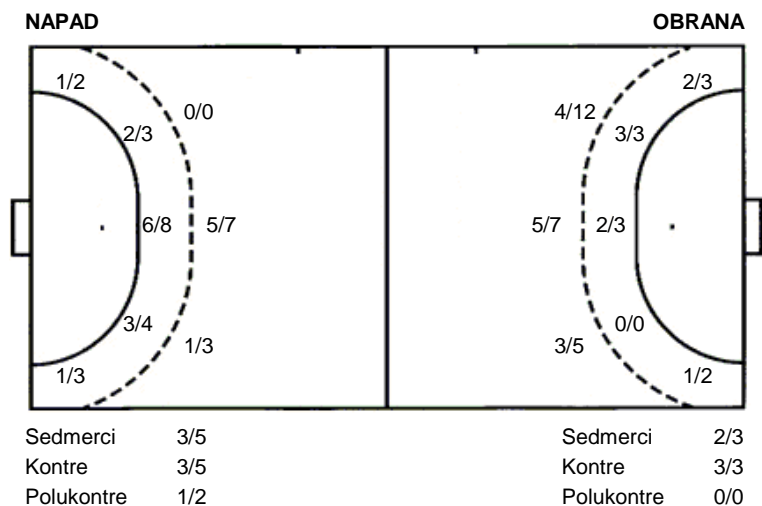

UKUPNO

4/5	2/5	2/3
2/5	1/2	1/3
7/8	2/3	5/5

1 stativa 2 prom.

Šutevi po pozicijama

Br. Broj dresa **Uku.** Ukupni šut **6m** Šut sa crte (6m) **9m** Šut izvana (9m) **Kril.** Šut s krila **Knt.** Šut kontra **7m** Šut sedmerci
Pkt. Šut polukontra **Ast.** Asistencije **I7m** Izboreni sedmerci **Teh.** Tehničke greške **Osv.** Osvojene lopte **Isk.** Isključenja 2m **Skr.** Skrivljeni 7m
I2m Izborena isklj. **Žut.** Žuti kartoni **Crv.** Crveni kartoni