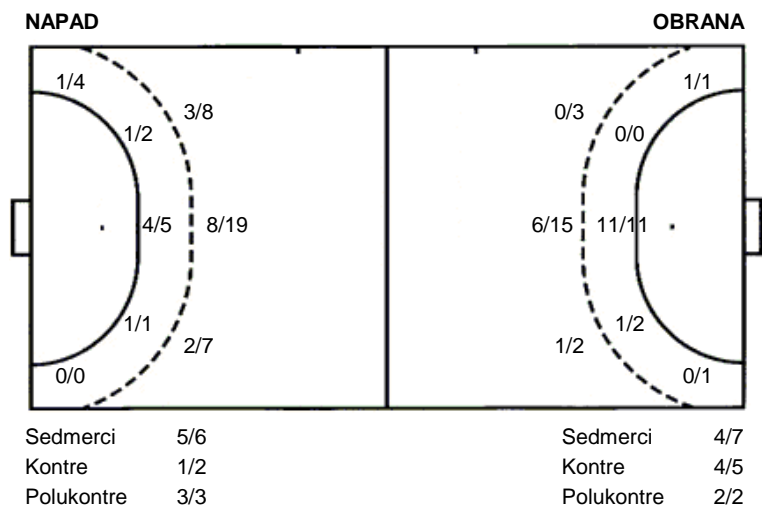

Dubrava Marina Kaštela

30 (14)
29 (13)

1. liga
Dvorana: **ŠD Dubrava Zagreb (Zagreb)**
Suci: **VEDRAN BANOVIĆ i VANJA BANOVIĆ**
Početak: **17.3.2012 00:00**

Utakmica završena

Raspored šuta po igraču

2 D. Bujas	5 P. Topić	8 V. Krokar	9 D. Javorčić	10 A. Babić	11 M. Bujas	13 V. Jureškin
	1/1 1/1	0/1 0/1		1/1	1/1	
		1/1 1/1		0/1	1/3 1/2	
	1/1	1/2 1/1			2/3 0/1	
		1 prom. 1 blok		1 blok	1 prom. 3 blok	
14 N. Jukić	15 T. Radnić	17 M. Vukić	18 M. Nenadić			
	0/1 2/2		2/2 0/1 1/1			
	1/2		3/3			
1/1	0/1		2/4 2/4 2/3			
	1 stativa 1 blok		1 stativa			

UKUPNO

3/5	1/3	5/5
5/7	1/3	2/3
6/10	4/8	2/3

2 stativa 2 prom. 6 blok

Šutevi po pozicijama

Br. Broj dresa   **Uku.** Ukupni šut   **6m** Šut sa crte (6m)   **9m** Šut izvana (9m)   **Kril.** Šut s krila   **Knt.** Šut kontra   **7m** Šut sedmerci
Pkt. Šut polukontra   **Ast.** Asistencije   **I7m** Izboreni sedmerci   **Teh.** Tehničke greške   **Osv.** Osvojene lopte   **Isk.** Isključenja 2m   **Skr.** Skrivljeni 7m
I2m Izborena isklj.   **Žut.** Žuti kartoni   **Crv.** Crveni kartoni