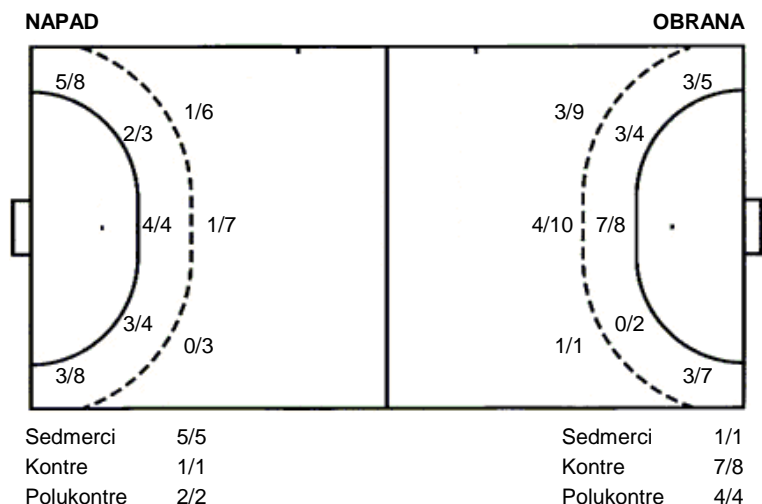

**Karlovac
Spačva**

**36 (21)
27 (12)**

1. liga

Dvorana: **Dvorana Mladost (Karlovac)**
Suci: **Tomislav Cindrić i Robert Gonzurek**
Početak: **14.3.2012 00:00**

Utakmica završena

Raspored šuta po igraču

4 D. Bureš 1 prom.	6 M. Šokičić	7 I. Gazić	9 K. Tomas 2/2 1/1 1/1	10 M. Mišić	11 M. Didić 1 prom. 0/1 1/2	13 K. Pahanić 1 stativa 2/2 1/1 1/1 2/3
14 M. Mišić	17 I. Šunda 1 blok 0/1 0/1 0/1	19 D. Kuže 1 stativa 1 blok 2/3 0/1 1/1 0/1 1/1 1/1 1/1	21 I. Pongračić 1 stativa 1/1 0/2 1/1 1/1	23 K. Oroz 1 stativa 1 prom. 0/1 1/2 1/2 2/2		

UKUPNO

6/9	2/4	3/4
2/4	0/3	2/3
4/5	5/5	3/5

4 stativa 3 prom. 2 blok

Šutevi po pozicijama

Br. Broj dresa   **Uku.** Ukupni šut   **6m** Šut sa crte (6m)   **9m** Šut izvana (9m)   **Kril.** Šut s krila   **Knt.** Šut kontra   **7m** Šut sedmerci
Pkt. Šut polukontra   **Ast.** Asistencije   **I7m** Izboreni sedmerci   **Teh.** Tehničke greške   **Osv.** Osvojene lopte   **Isk.** Isključenja 2m   **Skr.** Skrivljeni 7m
I2m Izborena isklj.   **Žut.** Žuti kartoni   **Crv.** Crveni kartoni