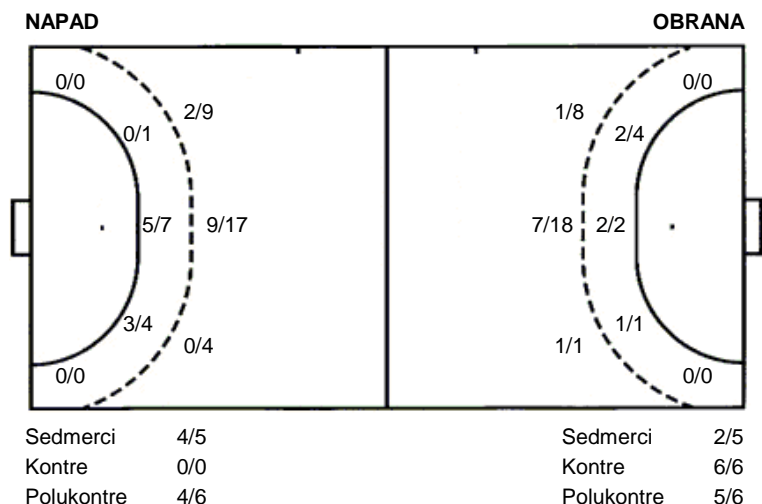

Marina Kaštela
Siscia

27 (16)
27 (15)

1. liga

Dvorana: **Gradska dvorana KAŠTELA (Kaštel Stari)**

Suci: **IVAN KLAPEŽ i IVAN PERVAN**

Početak: **14.3.2012 00:00**

Utakmica završena

Raspored šuta po igraču

2 D. Bujas	3 T. Markota	4 M. Grbeša	5 P. Topić	8 V. Krokar	9 D. Javorčić	10 A. Babić
				0/1 0/1		
			2/3 2/3	2/2 1/1		
			1/1 1/1	2/2 0/3		1/1
				1 stativa 2 blok		
11 M. Bujas	13 V. Jureškin	14 N. Jukić	15 T. Radnić	17 M. Vukić	18 M. Nenadić	
2/3 1/1					0/1	
2/2 0/2 1/2		0/1 0/2	0/1 0/1		0/1	
2/2 1/1 3/3			1/1 0/2 1/1		0/1 1/1	
2 blok						

UKUPNO

2/3	1/3	0/1
6/9	0/3	4/9
6/7	2/7	6/6

1 stativa 4 blok

Šutevi po pozicijama

Br. Broj dresa   **Uku.** Ukupni šut   **6m** Šut sa crte (6m)   **9m** Šut izvana (9m)   **Kril.** Šut s krila   **Knt.** Šut kontra   **7m** Šut sedmerci
Pkt. Šut polukontra   **Ast.** Asistencije   **I7m** Izboreni sedmerci   **Teh.** Tehničke greške   **Osv.** Osvojene lopte   **Isk.** Isključenja 2m   **Skr.** Skrivljeni 7m
I2m Izborena isklj.   **Žut.** Žuti kartoni   **Crv.** Crveni kartoni