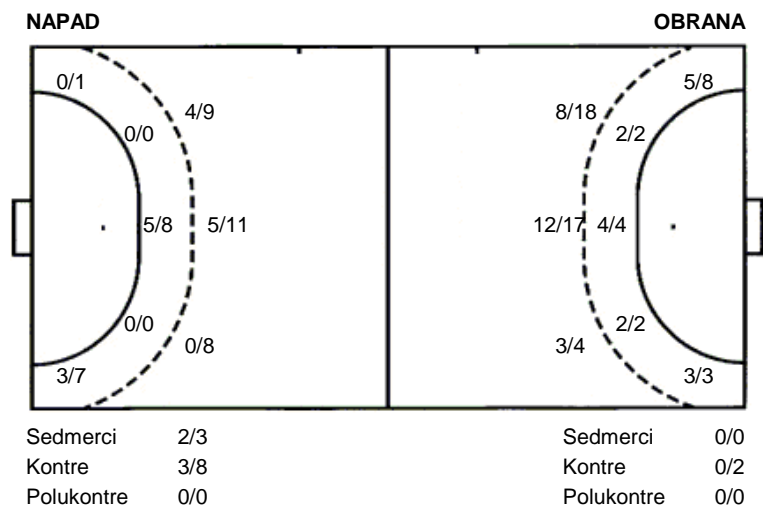

**Zamet
Split**

**39 (20)
22 (14)**

1. liga
Dvorana: **Centar Zamet (Rijeka)**
Suci: **Matija Gubica i Boris Milošević**
Početak: **7.3.2012 18:00**

Utakmica završena

Raspored šuta po igraču

2 R. Ilić 0/1	3 F. Čelić 0/1 0/1 1 prom.	4 M. Ivanišević 1 prom.	5 Š. Ivić 2/2 0/1 0/1 2 stativa 1 blok	6 J. Vranković 1/2 1/1 0/1 1/1 1/1	8 B. Milković 1/1 0/2 1 stativa 3 prom.	9 J. Božić Pavletić 0/1 1 prom. 1 blok
11 J. Vidović 0/1 2/2 0/1 1/1 1/1	13 H. Batinović 0/1 0/1 1/1 1/1 2/2 1/2 2/2 2 prom.	17 M. Šipić 1/1 0/1	18 I. Mihanović 0/1	19 M. Jelinić 0/1 1 stativa	20 S. Jerković 1/1 2/3	

UKUPNO

4/8	0/2	5/8
1/2		1/2
5/10	2/3	4/6

4 stativa 8 prom. 2 blok

Šutevi po pozicijama

Br. Broj dresa   **Uku.** Ukupni šut   **6m** Šut sa crte (6m)   **9m** Šut izvana (9m)   **Kril.** Šut s krila   **Knt.** Šut kontra   **7m** Šut sedmerci
Pkt. Šut polukontra   **Ast.** Asistencije   **I7m** Izboreni sedmerci   **Teh.** Tehničke greške   **Osv.** Osvojene lopte   **Isk.** Isključenja 2m   **Skr.** Skrivljeni 7m
I2m Izborena isklj.   **Žut.** Žuti kartoni   **Crv.** Crveni kartoni