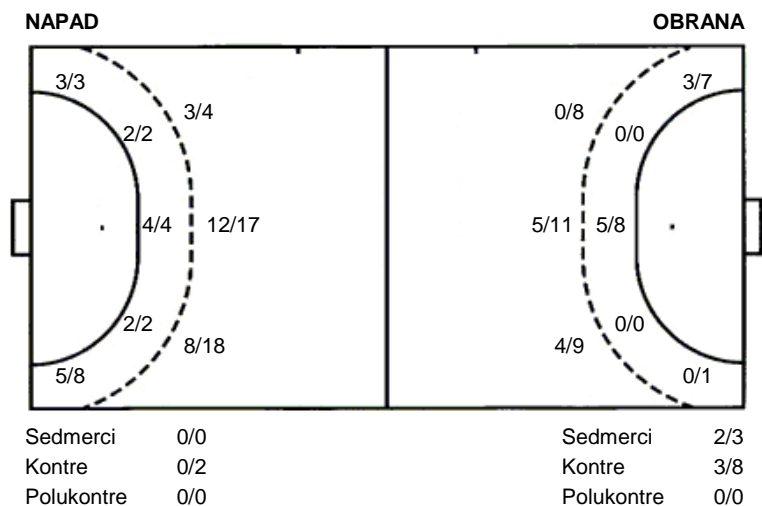

**Zamet
Split**

**39 (20)
22 (14)**

1. liga
Dvorana: **Centar Zamet (Rijeka)**
Suci: **Matija Gubica i Boris Milošević**
Početak: **7.3.2012 18:00**

Utakmica završena

Raspored šuta po igraču

2 D. Vučko	4 M. Hrvatin	7 M. Uzelac	8 B. Lončarić	9 I. Čosić	10 M. Kacanic	11 M. Kružić
1/1 0/1	1/1		1/1 1/1	1/1 0/1		1/1 3/3
1/2 1/1	1/1		5/5	1/1 3/3	1/1 2/2	1/1 1/1
1 prom.	1 stativa		2 blok	4 blok		1 prom.

14 P. Čuturić	17 I. Vujić	18 M. Golik	19 M. Sakić
	2/3 1/1		1/1 1/1
	6/8 1/1 1/1		
	2 stativa 3 blok		

UKUPNO

5/6	2/2	7/9
		0/1
16/19	2/2	7/7

3 stativa 2 prom. 9 blok

Šutevi po pozicijama

Br. Broj dresa   **Uku.** Ukupni šut   **6m** Šut sa crte (6m)   **9m** Šut izvana (9m)   **Kril.** Šut s krila   **Knt.** Šut kontra   **7m** Šut sedmerci
Pkt. Šut polukontra   **Ast.** Asistencije   **I7m** Izboreni sedmerci   **Teh.** Tehničke greške   **Osv.** Osvojene lopte   **Isk.** Isključenja 2m   **Skr.** Skrivljeni 7m
I2m Izborena isklj.   **Žut.** Žuti kartoni   **Crv.** Crveni kartoni