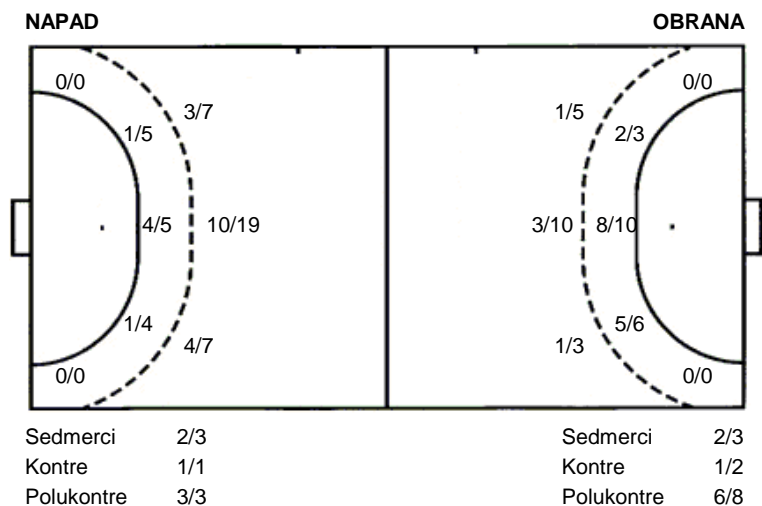

Marina Kaštela Karlovac

29 (15)
29 (13)

1. liga

Dvorana: Gradska dvorana KAŠTELA (Kaštel Stari)

Suci: DRAŽEN GLADOVIĆ i GORAN VOLENIK

Početak: 7.3.2012 00:00

Utakmica završena

Raspored šuta po igraču

2 D. Bujas	3 T. Markota	4 M. Grbeša	5 P. Topić	8 V. Krokarc	9 D. Javorčić	10 A. Babić
			1/1	2/2		
			1/2	3/3		
			1/1	1/2		
			2/2	0/2		
				2/2		0/2
				1 stativa		
11 M. Bujas	13 V. Jureškin	14 N. Jukić	15 T. Radnić	17 M. Vukić	18 M. Nenadić	
1/1						
0/1						
1/2						
0/1		1/2	1/1		0/1	
4/5		0/1			5/5	1/2
1 blok		1 prom.	1 prom. 1 blok		1 prom.	

UKUPNO

3/3		4/5
2/5	0/1	2/7
7/8	4/7	7/12

1 stativa 3 prom. 2 blok

Šutevi po pozicijama

Br. Broj dresa   Uku. Ukupni šut   6m Šut sa crte (6m)   9m Šut izvana (9m)   Kril. Šut s krila   Knt. Šut kontra   7m Šut sedmerci
Pkt. Šut polukontra   Ast. Asistencije   17m Izboreni sedmerci   Teh. Tehničke greške   Osv. Osvojene lopte   Isk. Isključenja 2m   Skr. Skrivljeni 7m
12m Izborena isklj.   Žut. Žuti kartoni   Crv. Crveni kartoni