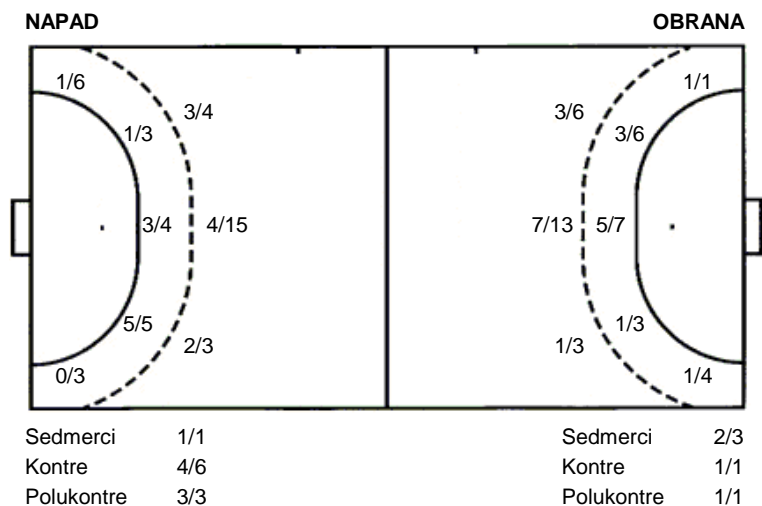

Utakmica završena

Raspored šuta po igraču

2 N. Šverko	3 T. Prodan	4 D. Vukelić	5 M. Vidović	7 N. Gašpar	8 D. Ljubotina	10 M. Vukelić
		1/1 1/1		1/1	1/1	0/1
		0/2			0/2	0/1 0/1
		1/1		2/3 0/1 1/1	2/2 1/1 1/3	
		2 prom.		1 prom.		
11 D. Jajčević	13 R. Ščulac	15 D. Šunjić	17 E. Fabijančić	19 A. Sirotić	23 I. Vrkljan	88 N. Pobrić
		2/3			2/2 0/1	
		1/3			1/1 2/2	
		1/1			1/1	
1 stativa		3 blok			1 stativa 1 prom. 2 blok	

UKUPNO

3/4	2/2	3/5
2/9	0/1	4/4
7/8	1/2	5/7

2 stativa 4 prom. 5 blok

Šutevi po pozicijama