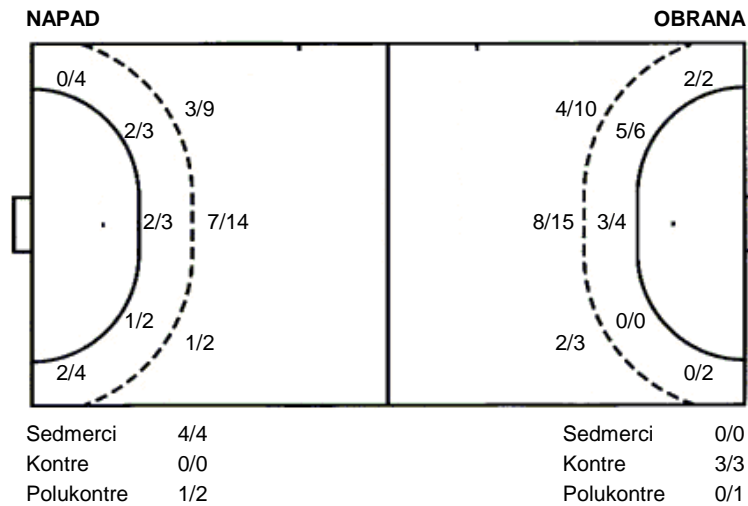

**Bjelovar
Spačva**

**27 (16)
23 (9)**

1. liga
Dvorana: Školsko sportska dvorana (Bjelovar)
Suci: Igor Brale i Saša Vučić
Početak: 29.2.2012 00:00

Utakmica završena

Raspored šuta po igraču

4 D. Bureš	6 M. Šokičić	7 I. Gazić	9 K. Tomas	10 M. Mišić	11 M. Didić	13 K. Pahanić
					0/1 1/2	0/1 0/1
1/1			1/1 1/1		1/1 3/3	0/1
					3 stativa 1 prom.	1 prom.
14 M. Mišić	17 I. Šunda	18 I. Raljević	19 D. Kuže	21 I. Pongračić	23 K. Oroz	
	1/2		1/1 1/1			
0/1	0/1 0/1		1/3	1/1	0/1	
1/1	3/3		1/1 0/1 2/3		2/2	
	1 prom. 1 blok		1 blok	1 stativa 1 prom.		

UKUPNO

1/1	1/4	4/6
2/4	0/1	6/10
1/1	1/2	7/8

4 stativa 4 prom. 2 blok

Šutevi po pozicijama

Br. Broj dresa	Uku. Ukupni šut	6m Šut sa crte (6m)	9m Šut izvana (9m)	Kril. Šut s krila	Knt. Šut kontra	7m Šut sedmerci
Pkt. Šut polukontra	Ast. Asistencije	I7m Izboreni sedmerci	Teh. Tehničke greške	Osv. Osvojene lopte	Isk. Isključenja 2m	Skr. Skrivljeni 7m
I2m Izborena isklj.	Žut. Žuti kartoni	Crv. Crveni kartoni