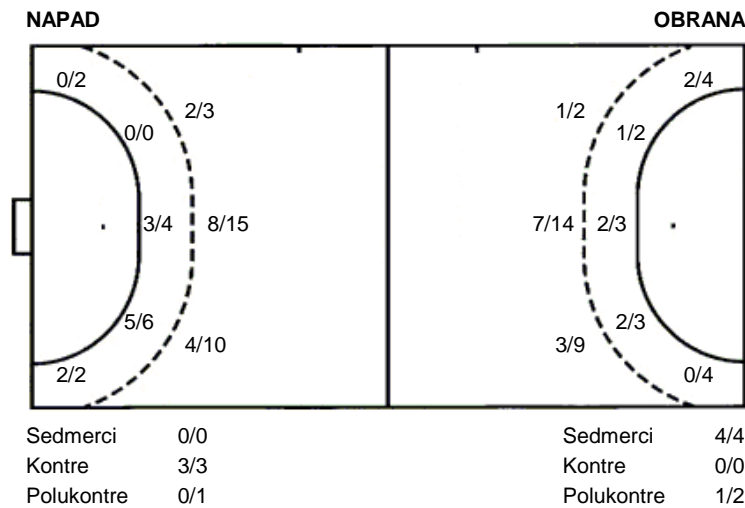

1/1		2/2
0/1	0/1	1/1
1/2		0/1

1 stativa 2 prom.

UKUPNO

3/3	2/3	7/7
0/1	0/1	4/7
4/5		7/9

3 stativa 5 prom. 2 blok

Šutevi po pozicijama

Br. Broj dresa **Uku.** Ukupni šut **6m** Šut sa crte (6m) **9m** Šut izvana (9m) **Kril.** Šut s krila **Knt.** Šut kontra **7m** Šut sedmerci
Pkt. Šut polukontra **Ast.** Asistencije **17m** Izboreni sedmerci **Teh.** Tehničke greške **Osv.** Osvojene lopte **Isk.** Isključenja 2m **Skr.** Skrivljeni 7m
12m Izborena isklj. **Žut.** Žuti kartoni **Crv.** Crveni kartoni