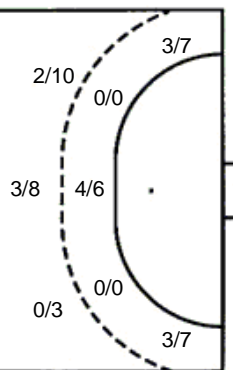

23 D. Miličević

	2/2	1/1
2/2		0/1
0/1	1/1	0/1

1 stativa 1 prom.

UKUPNO

0/3	3/3	5/7
4/6	2/3	2/5
4/7	1/2	3/5

2 stativa 5 prom. 2 blok

Šutevi po pozicijama

NAPAD

Sedmerci 1/2
Kontre 3/4
Polukontre 2/4

OBRANA

Sedmerci 1/2
Kontre 4/6
Polukontre 1/2

Br. Broj dresa **Uku.** Ukupni šut **6m** Šut sa crte (6m) **9m** Šut izvana (9m) **Kril.** Šut s krila **Knt.** Šut kontra **7m** Šut sedmerci
Pkt. Šut polukontra **Ast.** Asistencije **I7m** Izborni sedmerci **Teh.** Tehničke greške **Osv.** Osvojene lopte **Isk.** Isključenja 2m **Skr.** Skrivljeni 7m
I2m Izborna isklj. **Žut.** Žuti kartoni **Crv.** Crveni kartoni