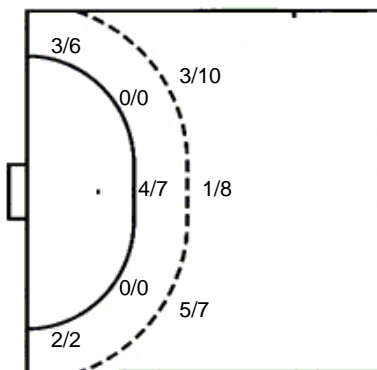

23 D. Miličević

	2/2	1/1
2/2		0/1
0/1	1/1	0/1

1 stativa 1 prom.

UKUPNO

0/3	3/3	5/7
4/6	2/3	2/5
4/7	1/2	3/5

2 stativa 5 prom. 2 blok

Šutevi po pozicijama

NAPAD

Sedmerci 1/2
Kontre 3/4
Polukontre 2/4

OBRANA

Sedmerci 1/2
Kontre 4/6
Polukontre 1/2

Br. Broj dresa **Uku.** Ukupni šut **6m** Šut sa crte (6m) **9m** Šut izvana (9m) **Kril.** Šut s krila **Knt.** Šut kontra **7m** Šut sedmerci
Pkt. Šut polukontra **Ast.** Asistencije **I7m** Izborni sedmerci **Teh.** Tehničke greške **Osv.** Osvojene lopte **Isk.** Isključenja 2m **Skr.** Skrivljeni 7m
I2m Izborna isklj. **Žut.** Žuti kartoni **Crv.** Crveni kartoni