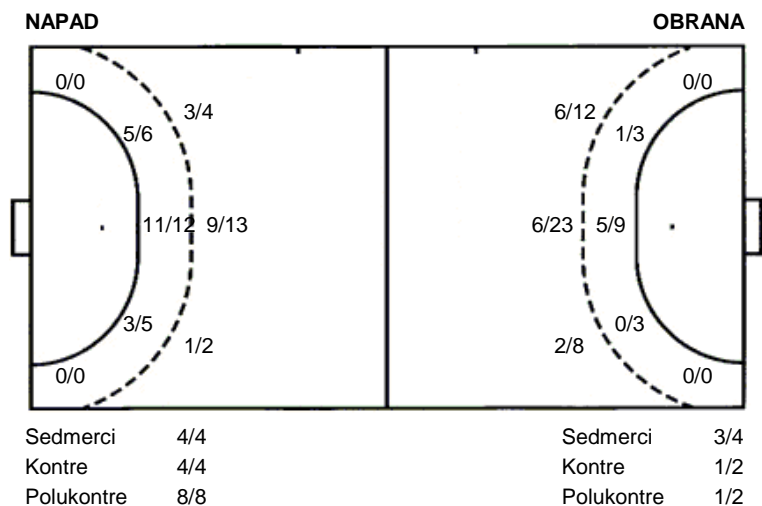

Utakmica završena

Raspored šuta po igraču

2 D. Bujas	4 M. Grbeša	5 P. Topić	8 V. Krokar	9 D. Javorčić	10 A. Babić	11 M. Bujas
1/1		2/2 1/1	1/1 0/1 1/2	1/1 1/1		2/2 1/1
						1/1
						1/1
						1 stativa
13 V. Jureškin	14 N. Jukić	15 T. Radnić	17 M. Vukić	18 M. Nenadić		
1/2	2/2 2/2	4/4 2/2	1/1 1/1	2/2 3/3		
2/2 1/1	1/1 1/2 1/1	1 prom.	1 stativa 1 prom.	1 stativa		

UKUPNO

3/3	1/2	3/3
8/8	0/1	5/6
12/13	7/8	9/9

3 stativa 2 prom.

Šutevi po pozicijama