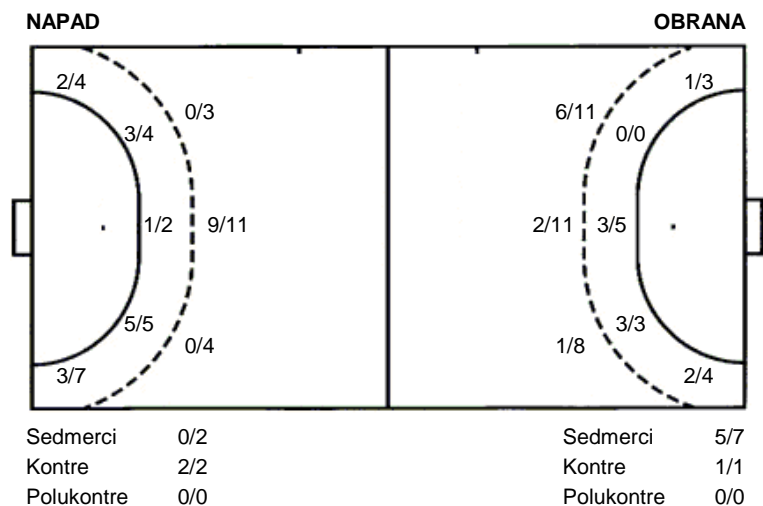

**19 B. Batinić**

1/2		
0/1		

UKUPNO

2/5	0/1	0/1
5/6		4/5
8/10	2/3	4/6

4 stativa 3 prom.

Šutevi po pozicijama

**Br.** Broj dresa    **Uku.** Ukupni šut    **6m** Šut sa crte (6m)    **9m** Šut izvana (9m)    **Kril.** Šut s krila    **Knt.** Šut kontra    **7m** Šut sedmerci  
**Pkt.** Šut polukontra    **Ast.** Asistencije    **17m** Izborni sedmerci    **Teh.** Tehničke greške    **Osv.** Osvojene lopte    **Isk.** Isključenja 2m    **Skr.** Skrivljeni 7m  
**12m** Izborna isklj.    **Žut.** Žuti kartoni    **Crv.** Crveni kartoni