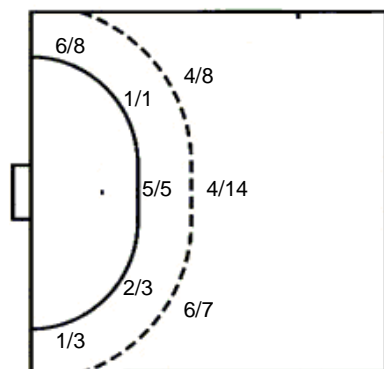

		1/1
		1/2

23 K. Oroz

		0/1

UKUPNO

8/9	4/4	6/6
1/2	0/1	1/3
11/14	2/3	0/3

3 stativa 1 prom. 5 blok

Šutevi po pozicijama

NAPAD

Sedmerci 4/4
Kontre 0/1
Polukontre 0/0

OBRANA

Sedmerci 4/6
Kontre 4/7
Polukontre 0/0

Br. Broj dresa **Uku.** Ukupni šut **6m** Šut sa crte (6m) **9m** Šut izvana (9m) **Kril.** Šut s krila **Knt.** Šut kontra **7m** Šut sedmerci
Pkt. Šut polukontra **Ast.** Asistencije **I7m** Izboreni sedmerci **Teh.** Tehničke greške **Osv.** Osvojene lopte **Isk.** Isključenja 2m **Skr.** Skrivljeni 7m
I2m Izborena isklj. **Žut.** Žuti kartoni **Crv.** Crveni kartoni