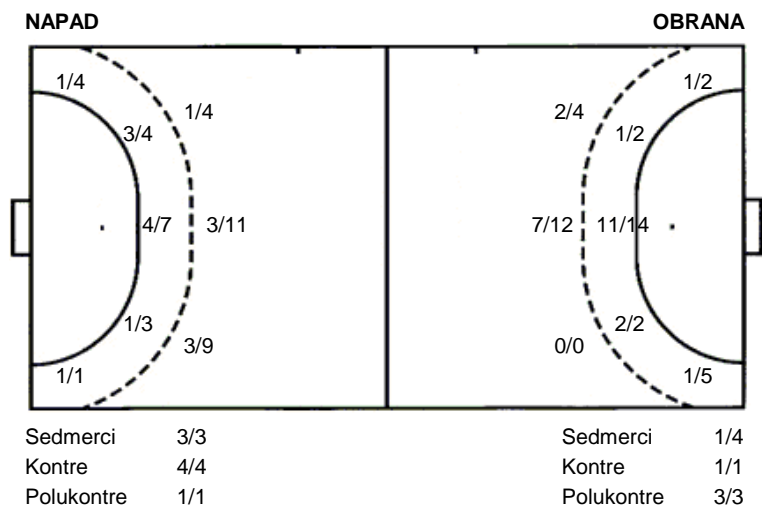

Dubrava
Siscia

30 (14)
25 (14)

1. liga
Dvorana: **ŠD Dubrava Zagreb (Zagreb)**
Suci: **Matija Gubica i Boris Milošević**
Početak: **15.2.2012 00:00**

Utakmica završena

Raspored šuta po igraču

2 H. Tojčić	4 M. Prišek	5 T. Jurjević	7 D. Žarković	10 T. Balić	11 N. Raič	14 T. Baltić
1/1 0/1					1/1 1/1	0/1
1/1 0/1 0/2					0/1 1/1	1/1
0/1 1/3				0/1 3/3	0/1 0/1	
2 blok					1 prom. 2 blok	1 blok

15 J. Crnić	17 T. Nuić	20 P. Čutura	21 F. Nikić	23 M. Kobetić
	1/1 4/4 1/1	0/1 0/1		
	0/1	1/1		
2/2	1/1 0/1			1/1 1/2 1/1
1 stativa				2 blok

UKUPNO

3/3	4/6	2/4
2/3	0/2	3/5
2/4	3/6	5/8

1 stativa 1 prom. 7 blok

Šutevi po pozicijama

Br. Broj dresa   **Uku.** Ukupni šut   **6m** Šut sa crte (6m)   **9m** Šut izvana (9m)   **Kril.** Šut s krila   **Knt.** Šut kontra   **7m** Šut sedmerci
Pkt. Šut polukontra   **Ast.** Asistencije   **I7m** Izboreni sedmerci   **Teh.** Tehničke greške   **Osv.** Osvojene lopte   **Isk.** Isključenja 2m   **Skr.** Skrivljeni 7m
I2m Izborena isklj.   **Žut.** Žuti kartoni   **Crv.** Crveni kartoni