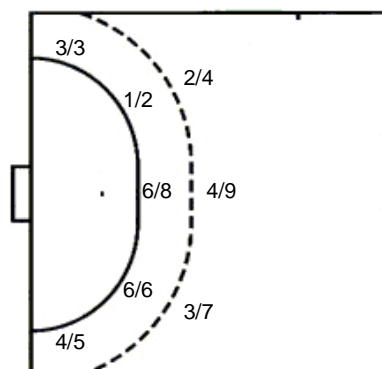

1/1		
0/1		1/1

22 D. Herman

1/1		
		0/1
1/1		1/1

2 stativa

25 R. Fiala

	0/1	
		1/1
		2/2

69 L. Tandara

3/3		1/1

87 M. Mraz

1/1		1/1

99 I. Đurković

1/1		
1/1	0/1	1/1
4/4		

1 stativa 1 prom. 1 blok

UKUPNO

6/7	0/1	2/3
1/1	0/1	3/4
14/15	0/1	13/14

6 stativa 1 prom. 2 blok

Šutevi po pozicijama

NAPAD

Sedmerci 2/3
Kontre 1/1
Polukontre 8/10

OBRANA

Sedmerci 3/4
Kontre 0/0
Polukontre 4/6