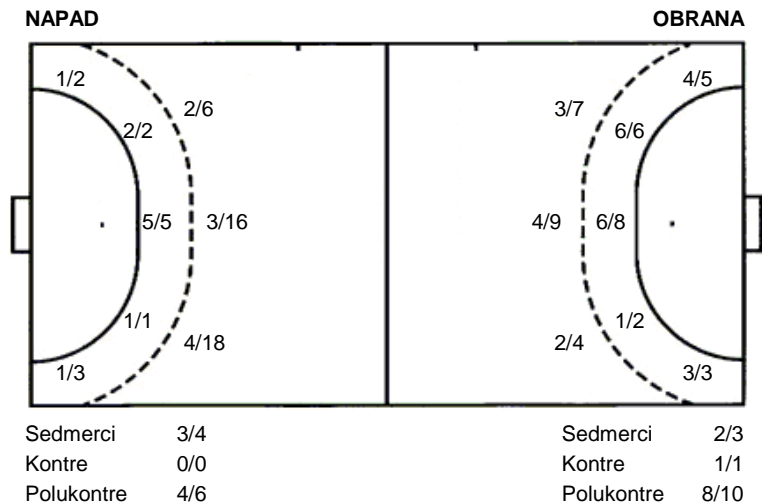

Utakmica završena

Raspored šuta po igraču

L. Milas	2 N. Martinčević	4 D. Mišević	5 V. Škrobar	7 D. Horvatić	9 I. Lesjak	10 K. Zdravec
1/1		2/3 0/1 2/2	0/1 1/1			1/1
		0/1				
	4/4 0/1		2/2	1/1		1/1 2/2
	1 prom. 1 blok			2 stativa		
15 N. Kovacic	17 M. Martinjak	21 M. Peras	22 T. Kovacic	23 L. Barić	27 M. Marčec	30 M. Petek
0/1			0/1 1/2			0/1
				0/1		
1/1		0/1		0/3 1/2		1/1
2 stativa 2 prom. 1 blok	1 prom.			1 stativa 3 prom. 4 blok		2 prom. 1 blok

UKUPNO

4/6	1/6	3/3
0/1	0/1	1/1
7/10	4/5	6/9

5 stativa 9 prom. 7 blok

Šutevi po pozicijama