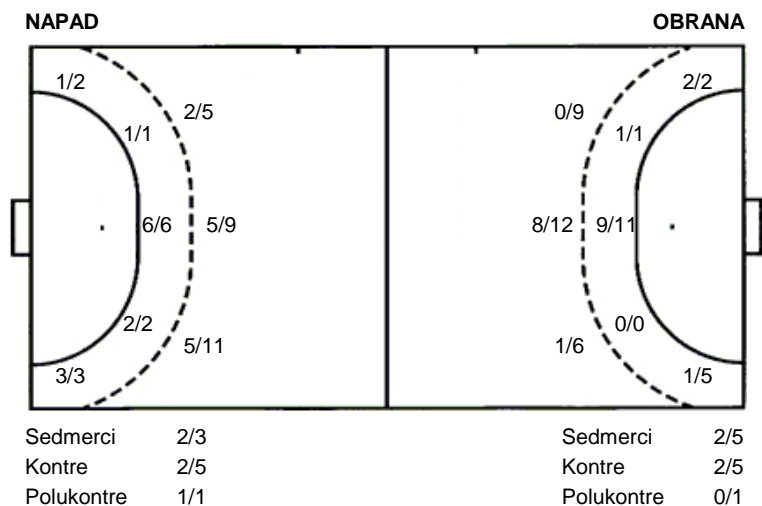

**Gorica
Spačva**

**26 (17)
30 (17)**

1. liga

Dvorana: **Dvorana srednjih strukovnih škola (Velika Gorica)**

Suci: **Josip Cepanec i Ranko Jeftić**

Utakmica završena

Raspored šuta po igraču

3 M. Bureš [ ] [ ] [ ] [ ] [ ] [ ] [ ] [ ] [ ]	4 D. Bureš [ ] [ ] [ ] [ ] [ ] 1/1 [ ] [ ] 1/1 1 blok	6 M. Šokičić [ ] [ ] [ ] [ ] [ ] 1/1 [ ] [ ] [ ]	8 M. Kalaica [ ] [ ] [ ] [ ] [ ] [ ] [ ] [ ] [ ]	9 K. Tomas [ ] [ ] [ ] 1/1 [ ] [ ] 1/1 1/1 1/1	10 M. Mišić [ ] [ ] [ ] [ ] [ ] [ ] [ ] [ ] [ ]	11 M. Didić [ ] [ ] 2/2 1/1 [ ] [ ] 2/3 [ ] 0/1 1 prom. 1 blok
13 K. Pahanić [ ] [ ] 1/1 [ ] [ ] [ ] [ ] [ ] [ ]	14 M. Mišić [ ] [ ] [ ] 1/3 [ ] [ ] [ ] [ ] [ ]	17 I. Šunda [ ] [ ] [ ] 1/1 [ ] 0/1 1/1 2/2 [ ] 2 prom. 3 blok	18 I. Raljević [ ] 2/2 [ ] [ ] [ ] [ ] [ ] [ ] [ ]	19 D. Kuže 1/1 [ ] 1/1 0/1 [ ] 1/1 1/2 [ ] 1/2 1 blok	21 I. Pongračić [ ] [ ] 1/1 0/1 1/1 1/1 [ ] [ ] [ ]	23 K. Oroz [ ] 1/1 1/1 [ ] [ ] [ ] [ ] [ ] [ ]

UKUPNO

1/1	3/3	6/6
4/8	1/1	4/5
5/7	3/3	3/5

3 prom. 6 blok

Šutevi po pozicijama

Br. Broj dresa   **Uku.** Ukupni šut   **6m** Šut sa crte (6m)   **9m** Šut izvana (9m)   **Kril.** Šut s krila   **Knt.** Šut kontra   **7m** Šut sedmerci
Pkt. Šut polukontra   **Ast.** Asistencije   **I7m** Izboreni sedmerci   **Teh.** Tehničke greške   **Osv.** Osvojene lopte   **Isk.** Isključenja 2m   **Skr.** Skrivljeni 7m
I2m Izborena isklj.   **Žut.** Žuti kartoni   **Crv.** Crveni kartoni