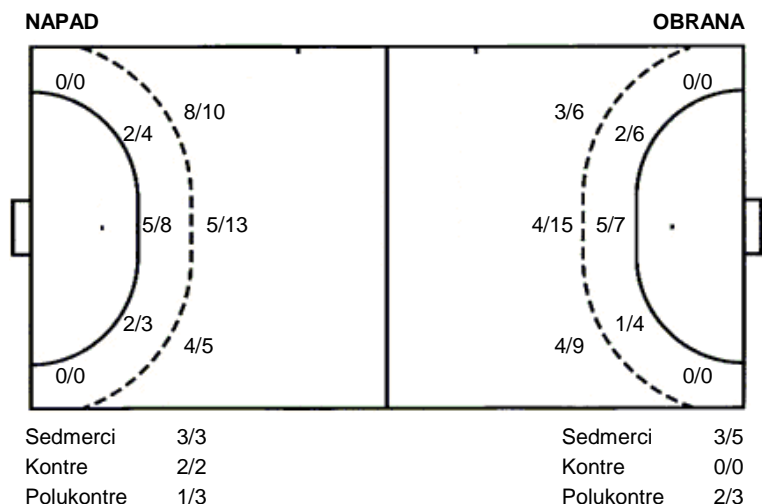

Utakmica završena

Raspored šuta po igraču

2 D. Bujas [ ] [ ] [ ] [ ] [ ] [ ] [ ] [ ] [ ]	4 M. Grbeša [ ] [ ] [ ] [ ] [ ] [ ] [ ] [ ] [ ]	5 P. Topić 0/1 [ ] [ ] 1/1 [ ] [ ] 3/4 1/1 1/1 1 prom.	6 A. Ševo [ ] 2/2 [ ] [ ] [ ] [ ] [ ] [ ] 0/1 1 stativa	7 A. Dželalija [ ] [ ] [ ] [ ] [ ] [ ] [ ] 0/1 1/1	8 V. Krokarić [ ] [ ] [ ] [ ] [ ] [ ] [ ] [ ] [ ]	9 D. Javorčić [ ] [ ] [ ] [ ] [ ] [ ] [ ] [ ] [ ]
10 A. Babić [ ] [ ] [ ] [ ] [ ] [ ] 1/1 [ ] 1/1	11 M. Bujas [ ] [ ] 0/1 2/2 0/1 1/1 2/2 [ ] 1/2 2 blok	13 V. Jureškin [ ] [ ] [ ] [ ] [ ] [ ] [ ] [ ] [ ]	14 N. Jukić [ ] [ ] [ ] [ ] [ ] [ ] [ ] [ ] [ ]	15 T. Radnić [ ] [ ] [ ] 0/2 0/1 [ ] [ ] 3/3 5/5 1 prom. 1 blok	17 M. Vukić [ ] [ ] [ ] [ ] [ ] [ ] [ ] [ ] [ ]	18 M. Nenadić [ ] [ ] [ ] 2/2 0/1 [ ] 4/4 0/1 1/1 1 prom.

UKUPNO

0/1	2/2	0/1
5/7	0/3	1/1
10/11	4/6	10/12

1 stativa 3 prom. 3 blok

Šutevi po pozicijama