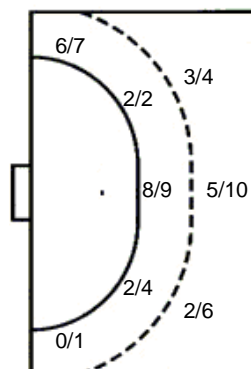

2 stativa

**77 A.
Kocijan-Pacas**

99 I. Đurković

0/1	1/1	1/2
2/3		2/3

1 stativa 2 prom. 1 blok

UKUPNO

3/5	1/2	7/10
1/1	0/1	2/2
9/10	2/2	7/9

4 stativa 2 prom. 1 blok

Šutevi po pozicijama

NAPAD

Sedmerci 1/2
Kontre 3/4
Polukontre 0/0

OBRANA

Sedmerci 0/2
Kontre 6/6
Polukontre 3/4

Br. Broj dresa **Uku.** Ukupni šut **6m** Šut sa crte (6m) **9m** Šut izvana (9m) **Kril.** Šut s krila **Knt.** Šut kontra **7m** Šut sedmerci
Pkt. Šut polukontra **Ast.** Asistencije **I7m** Izboreni sedmerci **Teh.** Tehničke greške **Osv.** Osvojene lopte **Isk.** Isključenja 2m **Skr.** Skrivljeni 7m
I2m Izborena isklj. **Žut.** Žuti kartoni **Crv.** Crveni kartoni