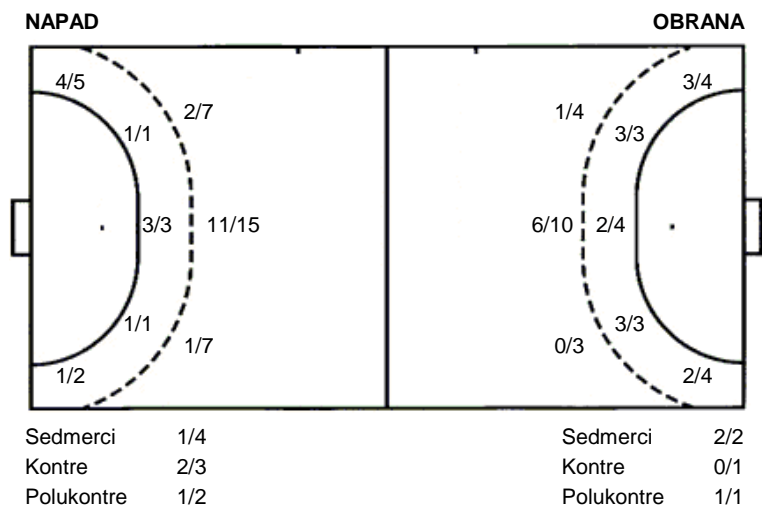

Karlovac
Poreč

23 (10)
28 (10)

1. liga
Dvorana: **Dvorana Mladost (Karlovac)**
Suci: **Vanja Banović i Vedran Banović**
Početak: **22.10.2011 18:00**

Utakmica završena

Raspored šuta po igraču

4 D. Prelac	5 G. Deak	6 M. Galijot	7 S. Vujić	8 R. Čužić	11 A. Žužić	13 F. Gavranović
			1/1			
		2/3	2/3 0/1	0/1 0/1		1/1
			1 prom.			2/2
14 D. Petrić	15 I. Gudić	17 E. Topić	18 M. Rađaković	19 T. Thoss	20 V. Gruičić	23 D. Miličević
	1/1		0/1 1/1			1/1 1/2
	0/1 2/2		1/1		3/3 0/1 0/1	1/1 2/4
	1/2 0/1		0/1 1/1	1/1	1/1 1/1	2/3
	1 prom.			1 stativa		1 prom. 1 blok

UKUPNO

2/3	2/3	1/2
5/6	0/1	5/8
10/15	1/5	2/2

1 stativa 3 prom. 1 blok

Šutevi po pozicijama

Br. Broj dresa   **Uku.** Ukupni šut   **6m** Šut sa crte (6m)   **9m** Šut izvana (9m)   **Kril.** Šut s krila   **Knt.** Šut kontra   **7m** Šut sedmerci
Pkt. Šut polukontra   **Ast.** Asistencije   **I7m** Izboreni sedmerci   **Teh.** Tehničke greške   **Osv.** Osvojene lopte   **Isk.** Isključenja 2m   **Skr.** Skrivljeni 7m
I2m Izborena isklj.   **Žut.** Žuti kartoni   **Crv.** Crveni kartoni