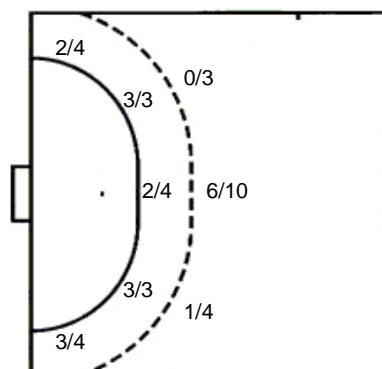

**20 I. Bačić**

		2/2

UKUPNO

3/4	3/3	4/4
1/1	0/4	3/4
4/5	1/2	4/5

3 stativa 4 prom.

Šutevi po pozicijama

NAPAD

Sedmerci 2/2  
Kontre 0/1  
Polukontre 1/1

OBRANA

Sedmerci 1/4  
Kontre 2/3  
Polukontre 1/2

**Br.** Broj dresa    **Uku.** Ukupni šut    **6m** Šut sa crte (6m)    **9m** Šut izvana (9m)    **Kril.** Šut s krila    **Knt.** Šut kontra    **7m** Šut sedmerci  
**Pkt.** Šut polukontra    **Ast.** Asistencije    **I7m** Izboreni sedmerci    **Teh.** Tehničke greške    **Osv.** Osvojene lopte    **Isk.** Isključenja 2m    **Skr.** Skrivljeni 7m  
**I2m** Izborena isklj.    **Žut.** Žuti kartoni    **Crv.** Crveni kartoni