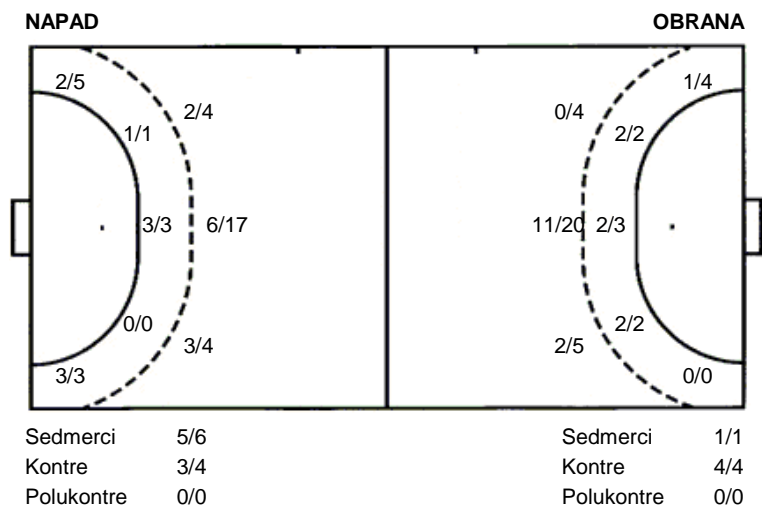

**Siscia
Dubrava**

**28 (16)
25 (14)**

1. liga
Dvorana: **ŠD Brezovica (Sisak)**
Suci: **Josip Cepanec i Ranko Jeftić**
Početak: **8.10.2011 18:00**

Utakmica završena

Raspored šuta po igraču

4 M. Bjeliš 3/3 1 prom.	5 T. Jurjević 1/1 1 blok	7 D. Žarković	8 K. Ivanković 1/1 0/2 1 blok	9 J. Buljubašić 1/1 0/1 1/1 1/1 2 blok	10 T. Balić	11 N. Raić 1/1 0/1 1/1 2/3 3 blok
14 T. Baltić	15 T. Bešlić	17 T. Nuić 5/5 3/3 1/1 1 stativa	20 P. Čutura 1/2 0/1 1/1 0/1 1/1 1 stativa	21 F. Nikić 1/1	23 M. Kobetić 1/1 1/1	

UKUPNO

4/5	6/7	2/2
0/3		4/6
7/7	2/2	3/4

2 stativa 1 prom. 7 blok

Šutevi po pozicijama

Br. Broj dresa   **Uku.** Ukupni šut   **6m** Šut sa crte (6m)   **9m** Šut izvana (9m)   **Kril.** Šut s krila   **Knt.** Šut kontra   **7m** Šut sedmerci
Pkt. Šut polukontra   **Ast.** Asistencije   **I7m** Izboreni sedmerci   **Teh.** Tehničke greške   **Osv.** Osvojene lopte   **Isk.** Isključenja 2m   **Skr.** Skrivljeni 7m
I2m Izborena isklj.   **Žut.** Žuti kartoni   **Crv.** Crveni kartoni