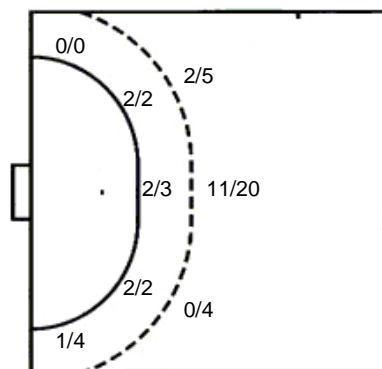

20 R. Glasnović

UKUPNO

4/6	2/2	0/2
2/3		1/4
9/9	1/2	6/7

2 stativa 5 prom. 3 blok

Šutevi po pozicijama

NAPAD

Sedmerci 1/1
Kontre 4/4
Polukontre 0/0

OBRANA