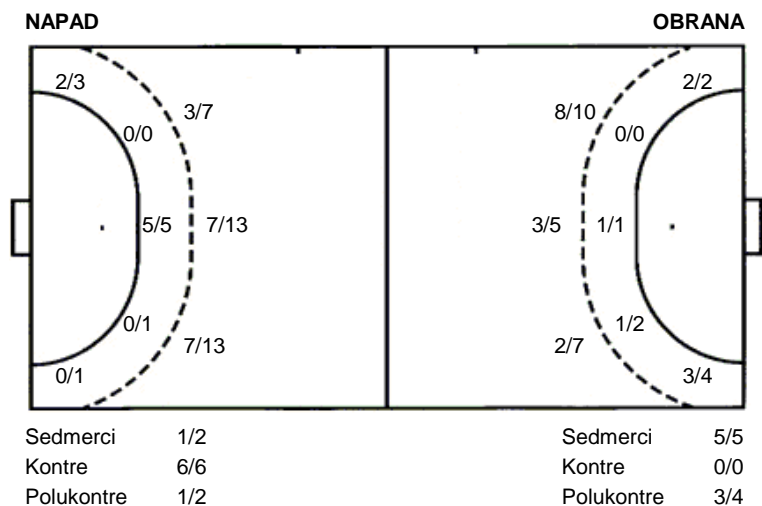

UKUPNO

1/1	0/1	9/9
5/6		1/4
6/11	3/3	7/9

1 stativa 1 prom. 7 blok

Šutevi po pozicijama

Poreč Marina Kaštela

32 (16)
28 (13)

1. liga
Dvorana: SRC Veli Jože (Porec)
Suci: Igor Barle i Saša Vučić
Početak: 8.10.2011 19:00