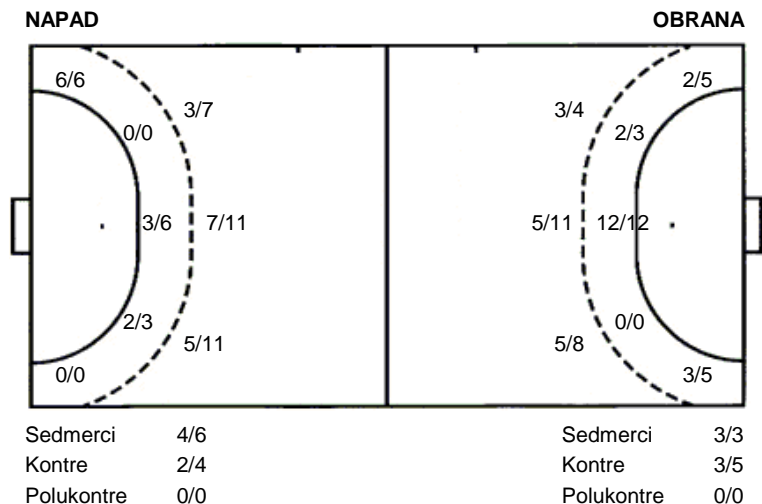

**Spačva
Gorica**

**38 (17)
32 (16)**

1. liga
Dvorana: OŠ.BARTOLA KAŠIĆA (Vinkovci)
Suci: Ranko Jeftić i Josip Cepanec
Početak: 24.9.2011 19:00

Utakmica završena

Raspored šuta po igraču

1 M. Sučić	2 H. Ceković	4 D. Ferenčina	5 I. Laljek	6 D. Vozab	7 I. Senta	8 G. Šimunić
	2/2 0/1 1/1 3/3 0/1	1/1 2/2 1/1	0/1 1/1 0/1	1/1 4/5 2/2 1/1 1/2 0/1	0/1	
	1 stativa 1 blok			2 blok		
9 I. Nedić	11 K. Tomić	12 J. Dijanić	13 F. Krstanović	15 A. Seferović	16 N. Lončar	17 D. Debeljak
			1/1 1/1	1/2 2/3 2/4		0/1 1/1 1/2 1/1 0/1
				1 prom.		1 blok
20 M. Turan						
1/1 0/1 1/1						

UKUPNO

4/8	2/2	6/9
8/9		7/10
4/5		1/5

1 stativa 1 prom. 4 blok

Šutevi po pozicijama

Br. Broj dresa	Uku. Ukupni šut	6m Šut sa crte (6m)	9m Šut izvana (9m)	Kril. Šut s krila	Knt. Šut kontra	7m Šut sedmerci
Pkt. Šut polukontra	Ast. Asistencije	I7m Izboreni sedmerci	Teh. Tehničke greške	Osv. Osvojene lopte	Isk. Isključenja 2m	Skr. Skrivljeni 7m
I2m Izborena isklj.	Žut. Žuti kartoni	Crv. Crveni kartoni