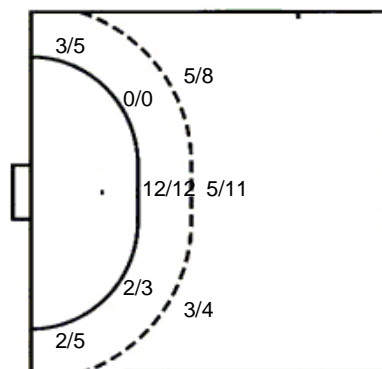

1/1		
1/2		0/1

23 K. Oroz

0/1		
2/2		2/2

1 blok

30 A. Rimac

UKUPNO

3/6	5/5	9/12
2/3	1/1	2/4
11/13	1/1	4/6

1 stativa 2 prom. 2 blok

Šutevi po pozicijama

NAPAD

Sedmerci 3/3
Kontre 3/5
Polukontre 0/0

OBRANA

Sedmerci 4/6
Kontre 2/4
Polukontre 0/0

Br. Broj dresa **Uku.** Ukupni šut **6m** Šut sa crte (6m) **9m** Šut izvana (9m) **Kril.** Šut s krila **Knt.** Šut kontra **7m** Šut sedmerci
Pkt. Šut polukontra **Ast.** Asistencije **I7m** Izboreni sedmerci **Teh.** Tehničke greške **Osv.** Osvojene lopte **Isk.** Isključenja 2m **Skr.** Skrivljeni 7m
I2m Izborena isklj. **Žut.** Žuti kartoni **Crv.** Crveni kartoni