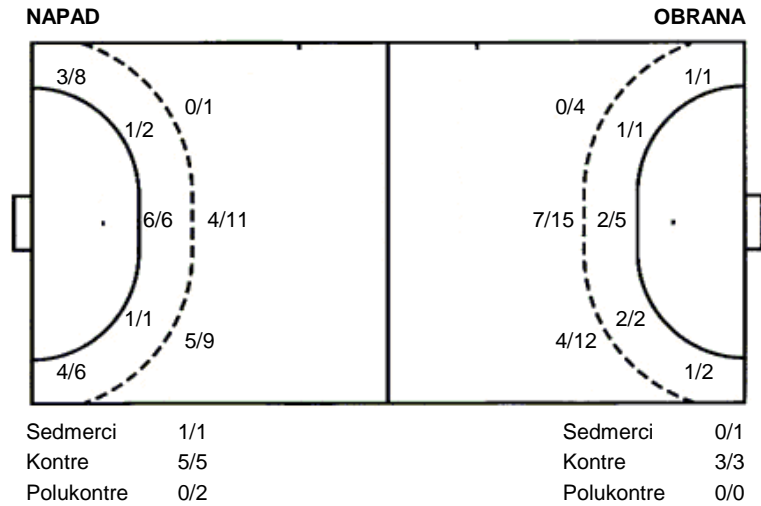

**UKUPNO**

8/8	1/2	4/6
4/5		0/2
7/9	1/2	5/6

5 stativa 2 prom. 5 blok

Šutevi po pozicijama

**Spačva  
Split**

**30 (12)  
21 (9)**

**1. liga**  
Dvorana: **OŠ.BARTOLA KAŠIĆA (Vinkovci)**  
Suci: **Saša Vučić i Igor Barle**  
Početak: **17.9.2011 20:00**