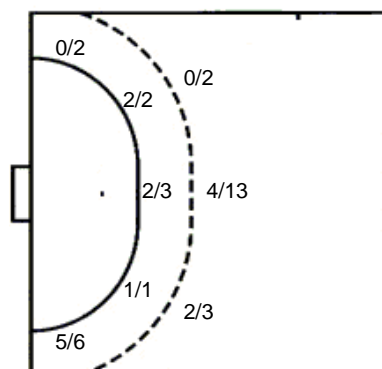

2 prom.

28 I. Benić

38 K. Vuković

UKUPNO

0/2	2/2	10/10
4/7		2/3
3/6	1/1	1/3

3 prom. 3 blok

Šutevi po pozicijama

NAPAD