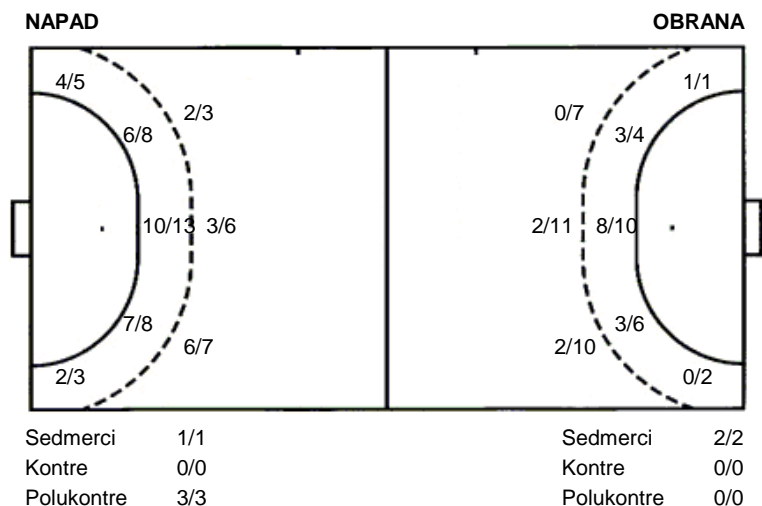

UKUPNO

8/8	1/1	8/8
2/3	0/3	4/4
11/11	1/3	9/10

3 stativa 3 prom.

Šutevi po pozicijama

Br. Broj dresa **Uku.** Ukupni šut **6m** Šut sa crte (6m) **9m** Šut izvana (9m) **Kril.** Šut s krila **Knt.** Šut kontra **7m** Šut sedmerci
Pkt. Šut polukontra **Ast.** Asistencije **I7m** Izboreni sedmerci **Teh.** Tehničke greške **Osv.** Osvojene lopte **Isk.** Isključenja 2m **Skr.** Skrivljeni 7m
I2m Izborena isklj. **Žut.** Žuti kartoni **Crv.** Crveni kartoni