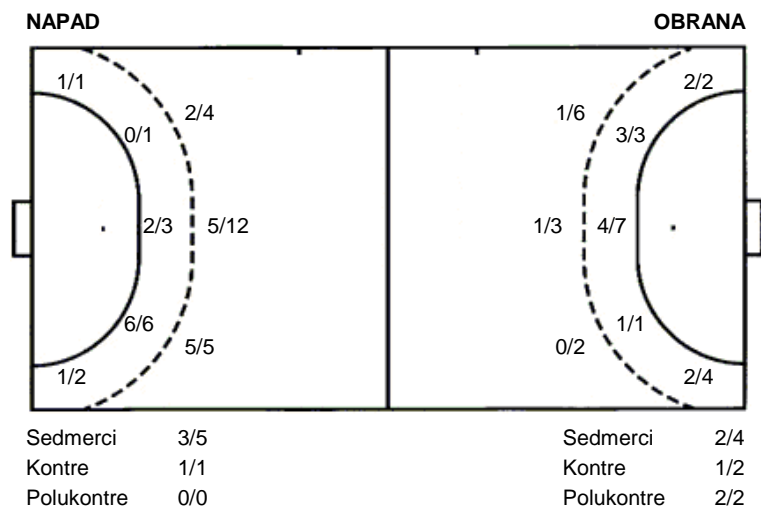

UKUPNO

3/3	1/1	3/3
1/1	1/1	1/1
12/12	1/1	3/3

1 stavica 4 blok

Šutevi po pozicijama

Br. Broj dresa **Uku.** Ukupni šut **6m** Šut sa crte (6m) **9m** Šut izvana (9m) **Kril.** Šut s krila **Knt.** Šut kontra **7m** Šut sedmerci
Pkt. Šut polukontra **Ast.** Asistencije **I7m** Izboreni sedmerci **Teh.** Tehničke greške **Osv.** Osvojene lopte **Isk.** Isključenja 2m **Skr.** Skrivljeni 7m
I2m Izborena isklj. **Žut.** Žuti kartoni **Crv.** Crveni kartoni