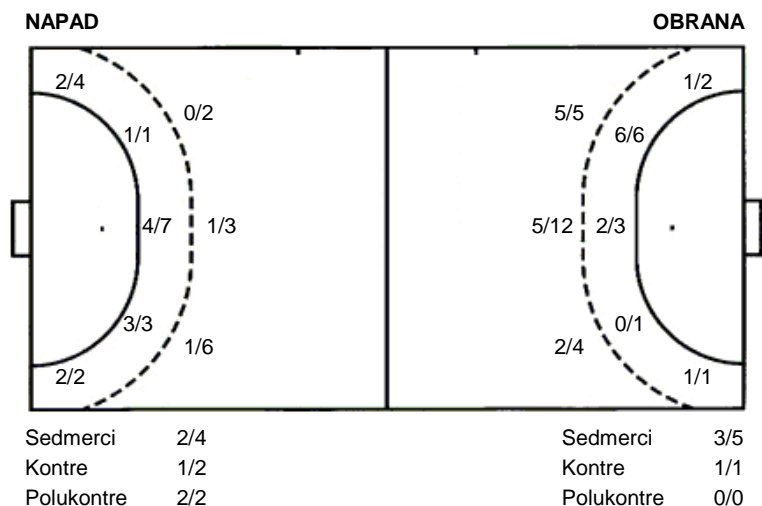

UKUPNO

2/2		2/3
1/1		2/2
5/5	1/1	6/6

2 stativa 4 prom. 1 blok

Šutevi po pozicijama

Br. Broj dresa **Uku.** Ukupni šut **6m** Šut sa crte (6m) **9m** Šut izvana (9m) **Kril.** Šut s krila **Knt.** Šut kontra **7m** Šut sedmerci
Pkt. Šut polukontra **Ast.** Asistencije **I7m** Izboreni sedmerci **Teh.** Tehničke greške **Osv.** Osvojene lopte **Isk.** Isključenja 2m **Skr.** Skrivljeni 7m
I2m Izborena isklj. **Žut.** Žuti kartoni **Crv.** Crveni kartoni