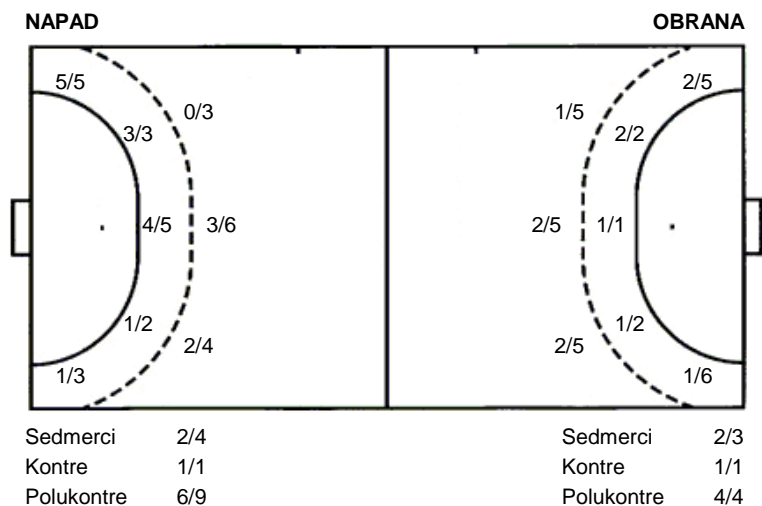

Utakmica završena

Raspored šuta po igraču

2 T. Jalušić	3 S. Horvat	4 V. Mužek	5 P. Ostarijaš	6 P. Kocijan	7 D. Marković	8 P. Pozder
2/2		1/1			2/2	
1/1	0/1		0/4	0/1		
2/2	2/2	0/1	1/2	2/2	0/1	
	1 stativa	1/1	1 stativa 1 prom.	1 stativa		
9 E. Halili	10 D. Malić	13 I. Tomašek	15 S. Furjan	17 R. Hadrović	18 R. Haček	
		2/2				
		1/2				
		2/3				
		1/1				

UKUPNO

4/4	3/3	4/4
2/7	0/3	2/4
5/6	2/4	6/6

3 stativa 1 prom.

Šutevi po pozicijama