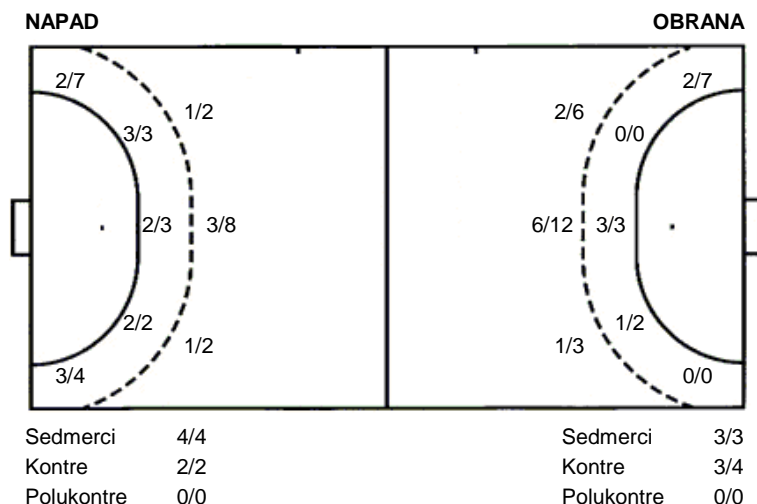

Utakmica završena

Raspored šuta po igraču

4 A. Nikšić	6 A. Mandić	7 K. Pasarić	8 M. Vučković	11 A. Šerić	18 N. Janković	19 D. Puljić
0/1				0/2	2/2	
0/1			1/1	3/3	0/1	
1 prom.				1 stativa	1 stativa	

20 J. Tomić	22 I. Milić	23 I. Milanović	77 S. Bošnjak	89 D. Krsnik
		Litre		
1/2	0/1	1/1	1/1	1/1
1/1	1/1	0/1	1/1	2/2
1 stativa		1 prom.		

UKUPNO

1/1	2/2	1/1
0/2	0/2	2/3
9/11	1/3	7/7

3 stativa 2 prom.

Šutevi po pozicijama