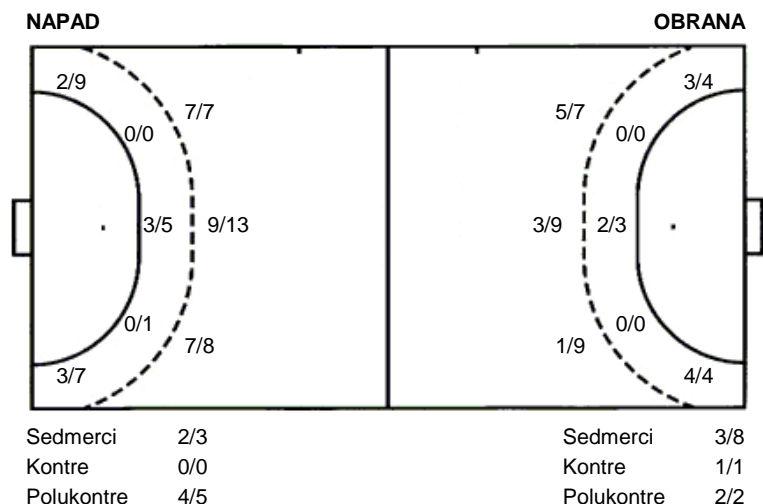

1/1		0/1
		1/2
1/1	1/1	0/1

20 A. Valetić

1/1		
3/3		1/1

UKUPNO

5/6	1/1	4/5
1/2	0/1	2/4
11/12	6/8	7/10

4 stativa 4 prom. 1 blok

Šutevi po pozicijama

**Zelina
Samobor**