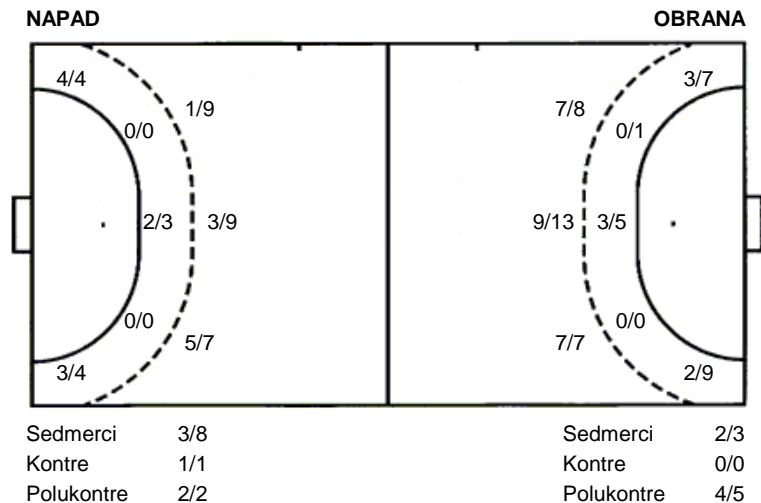

**Zelina
Samobor**

**37 (19)
24 (11)**

Liga
Dvorana: Dvorana srednje škole (Zelina)
Suci: Igor Hunjadi i Marijo Zečević
Početak: 12.2.2011 20:00

Utakmica završena

Raspored šuta po igraču

4 L. Kovačić

2/2		

5 M. Balaško

		1/1
		1/2

1 stativa

7 I. Štrkalj

	0/1	
		0/1
3/3		1/2

1 prom.

8 M. Plazina

1/1		
		0/1
0/1	1/1	1/1

10 M. Lustek

11 M. Šilobod

		1/1
1/1		2/2

13 M. Kuzmić

1/1		1/1
		0/1
1/1		

1 stativa

14 M. Kozlovec

15 S. Džepina

17 M. Dumić

		1/2

18 I. Lovrić

1/2		
1/2		0/2
2/2		0/1

2 stativa 1 prom.

19 M. Bazzo

0/1		1/1

3 stativa

26 L. Matijaščić

UKUPNO

5/6	0/1	4/5
1/2		0/5
7/9	1/1	6/9

7 stativa 2 prom.

Šutevi po pozicijama

Br. Broj dresa   **Uku.** Ukupni šut   **6m** Šut sa crte (6m)   **9m** Šut izvana (9m)   **Kril.** Šut s krila   **Knt.** Šut kontra   **7m** Šut sedmerci
Pkt. Šut polukontra   **Ast.** Asistencije   **17m** Izboreni sedmerci   **Teh.** Tehničke greške   **Osv.** Osvojene lopte   **Isk.** Isključenja 2m   **Skr.** Skrivljeni 7m
12m Izborena isklj.   **Žut.** Žuti kartoni   **Crv.** Crveni kartoni