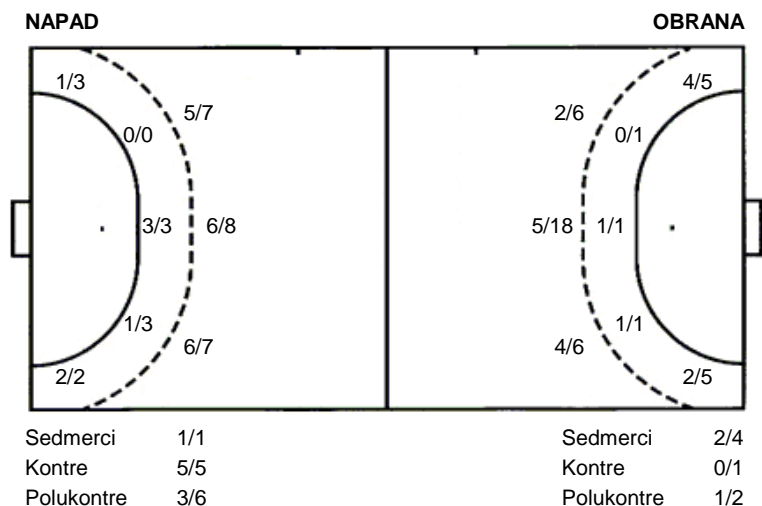

UKUPNO

1/1		4/4
4/5		6/6
7/7	1/3	10/14

4 stativa 1 prom.

Šutevi po pozicijama

Br. Broj dresa **Uku.** Ukupni šut **6m** Šut sa crte (6m) **9m** Šut izvana (9m) **Kril.** Šut s krila **Knt.** Šut kontra **7m** Šut sedmerci
Pkt. Šut polukontra **Ast.** Asistencije **I7m** Izboreni sedmerci **Teh.** Tehničke greške **Osv.** Osvojene lopte **Isk.** Isključenja 2m **Skr.** Skrivljeni 7m
I2m Izborena isklj. **Žut.** Žuti kartoni **Crv.** Crveni kartoni