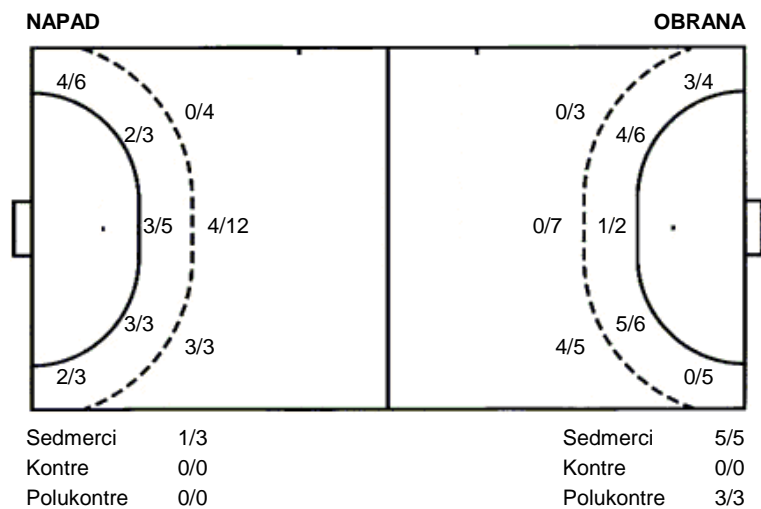

Arena
Podravka Vegeta

22 (9)
25 (13)

Liga
Dvorana: **Dom sportova Mate Parlov (Pula)**
Suci: **Dalibor Dragočajac i Ivica Kostecki**
Početak: **29.1.2011 00:00**

Utakmica završena

Raspored šuta po igraču

Šutevi po pozicijama

Br. Broj dresa	Uku. Ukupni šut	6m Šut sa crte (6m)	9m Šut izvana (9m)	Kril. Šut s krila	Knt. Šut kontra	7m Šut sedmerci
Pkt. Šut polukontra	Ast. Asistencije	17m Izboreni sedmerci	Teh. Tehničke greške	Osv. Osvojene lopte	Isk. Isključenja 2m	Skr. Skrivljeni 7m
12m Izborena isklj.	Žut. Žuti kartoni	Crv. Crveni kartoni