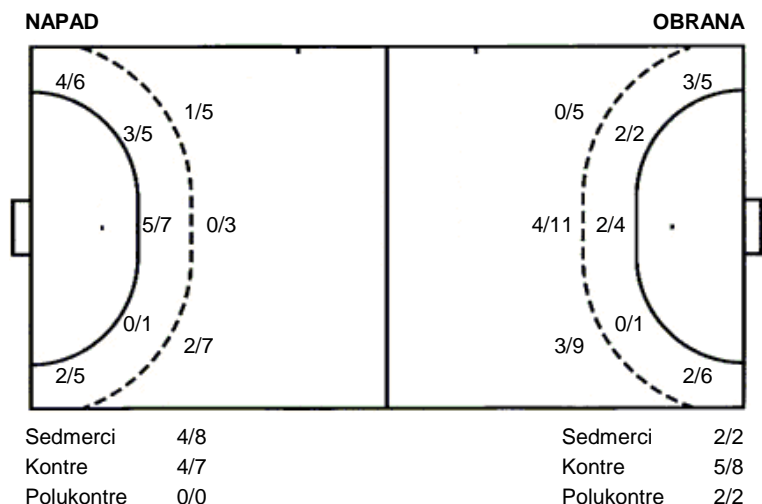

Utakmica završena

Raspored šuta po igraču

3 D. Brčić	4 K. Plahinek	5 I. Vuković	7 A. Debelić	9 I. Tabar	10 A. Iskra	11 M. Toto
0/1		2/2				
		1/1				
0/1						
	2/2					
	1/3	0/1				
	0/1	1/1				
	1 stativa	1 prom.		1 stativa		
13 T. Bunić	14 M. Tus	15 M. Jurišić	17 K. Ježić	18 S. Šuster	21 A. Marušćec	23 I. Zorić
			1/1	1/1	2/2	
			2/2			
			3/3		1/1	
					0/1	
1/1			0/1	2/2	0/1	
1 stativa				2 stativa 1 blok	3 prom. 2 blok	

UKUPNO

6/7	2/2	8/10
3/3		0/6
4/9	0/3	2/2

5 stativa 4 prom. 3 blok

Šutevi po pozicijama