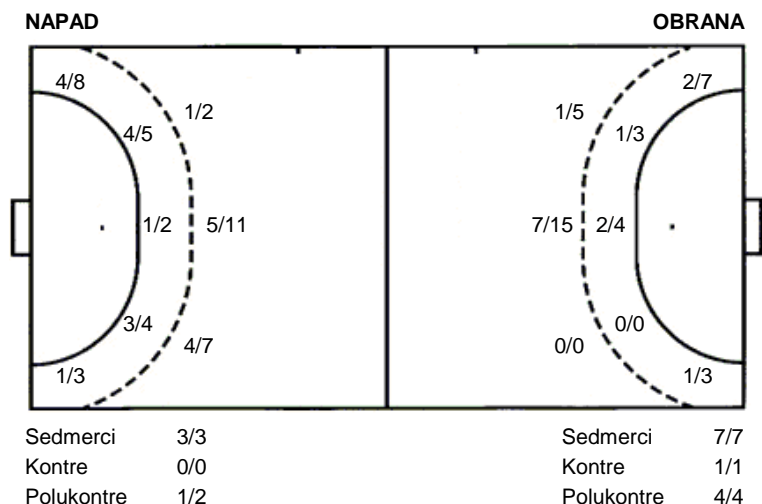

**Samobor
Zamet**

**26 (11)
27 (15)**

Liga
Dvorana: **OŠ Bogumil Toni (SAMOBOR)**
Suci: **Veljko Kordić i Hrvoje Mitrović**
Početak: **19.1.2011 00:00**

Utakmica završena

Raspored šuta po igraču

3 D. Brčić	4 K. Plahinek	5 I. Vuković	7 A. Debelić	9 I. Tabar	10 A. Iskra	11 M. Toto
0/1		3/3				
2/2		1/1		1/3		
1/1	2/2		1/1	2/2		
1 stativa 1 blok	1 stativa	1 prom. 1 blok	1 prom.			
13 T. Bunić	14 M. Tus	17 K. Ježić	18 S. Šuster	21 A. Marušćec	23 I. Zorić	
		0/1	1/1	1/1		
				4/4		
		0/1		0/1		
		1/2	1/1	2/2		
			1 stativa			

UKUPNO

5/7		4/5
4/7		1/4
7/7	0/2	6/8

3 stativa 2 prom. 2 blok

Šutevi po pozicijama

Br. Broj dresa   **Uku.** Ukupni šut   **6m** Šut sa crte (6m)   **9m** Šut izvana (9m)   **Kril.** Šut s krila   **Knt.** Šut kontra   **7m** Šut sedmerci
Pkt. Šut polukontra   **Ast.** Asistencije   **I7m** Izboreni sedmerci   **Teh.** Tehničke greške   **Osv.** Osvojene lopte   **Isk.** Isključenja 2m   **Skr.** Skrivljeni 7m
I2m Izborena isklj.   **Žut.** Žuti kartoni   **Crv.** Crveni kartoni