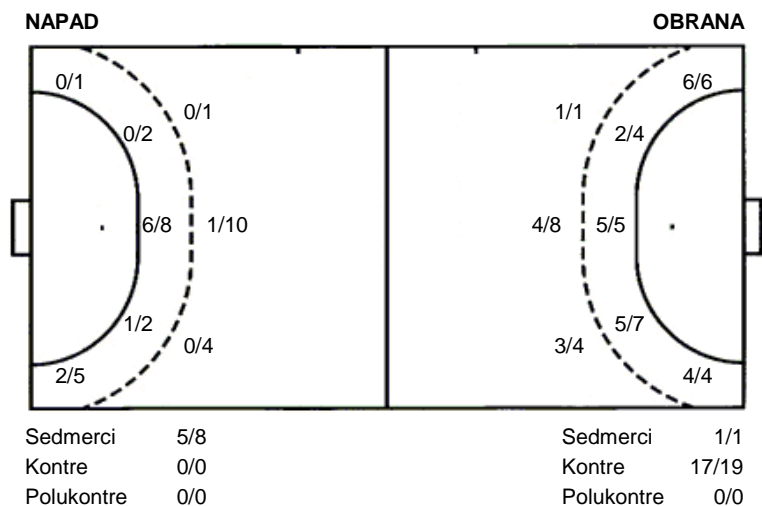

Zaprešić Podravka Vegeta

15 (7)
48 (24)

Liga
Dvorana: SRC Zaprešić (Zaprešić)
Suci: Ivica Botinčan i Dario Rupčić
Početak: 17.11.2010 18:30

Utakmica završena

Raspored šuta po igraču

2 M. Vulić	3 A. Paska	5 E. Duspara	7 I. Benko	8 L. Loparić	10 S. Džepina	13 I. Ibrahimović
0/2	1/2		1/1			
0/1	0/2		1/2		0/2	
0/1					1/1	
1 stativa 1 blok	1 stativa		1 prom. 1 blok		2 prom.	
15 M. Ćorić	17 V. Družinec	18 N. Horvatiović	19 K. Jaković	22 L. Škleljo	24 M. Šimić	33 A. Mandić
		1/1	0/1			0/1
	3/3				0/1	1/1
	1/1				0/1	1/2
	1/1					1/1
1 prom.		1 prom.			1 prom. 1 blok	

UKUPNO

2/5	0/2	3/4
1/2	0/2	0/2
4/6	2/3	3/4

2 stativa 6 prom. 3 blok

Šutevi po pozicijama

Br. Broj dresa	Uku. Ukupni šut	6m Šut sa crte (6m)	9m Šut izvana (9m)	Kril. Šut s krila	Knt. Šut kontra	7m Šut sedmerci
Pkt. Šut polukontra	Ast. Asistencije	I7m Izboreni sedmerci	Teh. Tehničke greške	Osv. Osvojene lopte	Isk. Isključenja 2m	Skr. Skrivljeni 7m
I2m Izborena isklj.	Žut. Žuti kartoni	Crv. Crveni kartoni