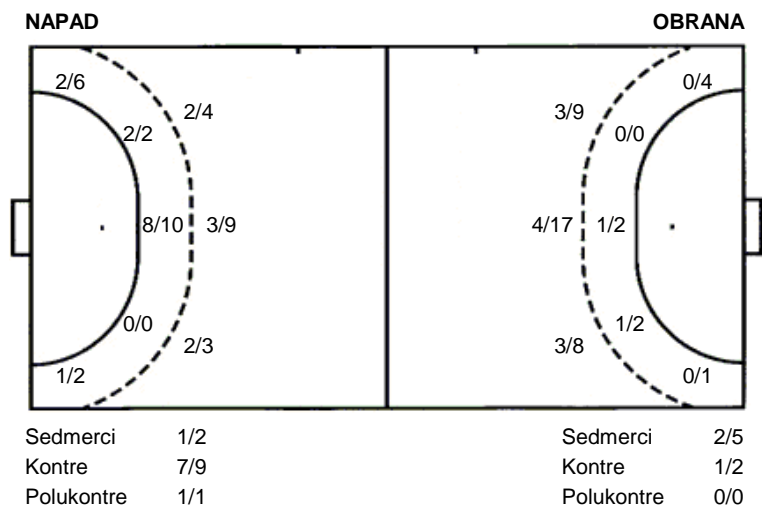

UKUPNO

4/8	1/1	9/9
0/1		0/1
9/12	2/2	4/5

3 stativa 6 prom.

Šutevi po pozicijama

Utakmica završena

**Dalmatinka**

Igrači		Statistika šuta								Napad				Obrana				
Br.	Prezime i ime	Ukup.	%	9m	6m	Krilo	7m	Knt.	Pkt.	Ast.	I7m	I2m	Teh.	Osv.	Skr.	Isk.	Žut.	Crv.
2	PAVLOVIĆ Lucija																	
3	BATUR Lucija																	
4	DRUŽIJNIĆ Iva	2/8	25	2/7			0/1						3			1		
5	DESPOT Amela	0/1	0		0/1						1		3		1	1	2	
6	BLAŽEVIĆ Valentina	3/5	60	2/4	1/1								2					
7	MARINOVIĆ Anđela	0/5	0	0/1		0/3		0/1			1				1			
8	ZDOVC Mia																	
9	BRČIĆ Ana	0/6	0	0/5			0/1						1					
10	JURIĆ Tea	3/9	33	2/8				1/1					2			1		
11	MARAS Ana	0/2	0		0/1	0/1												
12	ŽDERIĆ Pava																	
14	VUKOVIĆ Emanuela	4/6	67	4/5		0/1												
15	KEŽIĆ Renata	2/7	29	0/4			2/3				1		2					
16	PIJEVIĆ Tea																	
17	KLINAC Kornelija	1/1	100		1/1						2		1					
30	SANADER Josipa												2					
	Ekipno / klupa																	
	UKUPNO	15/50	30	10/34	2/4	0/5	2/5	1/2	0/0	0	5	0	16	0	2	3	2	0