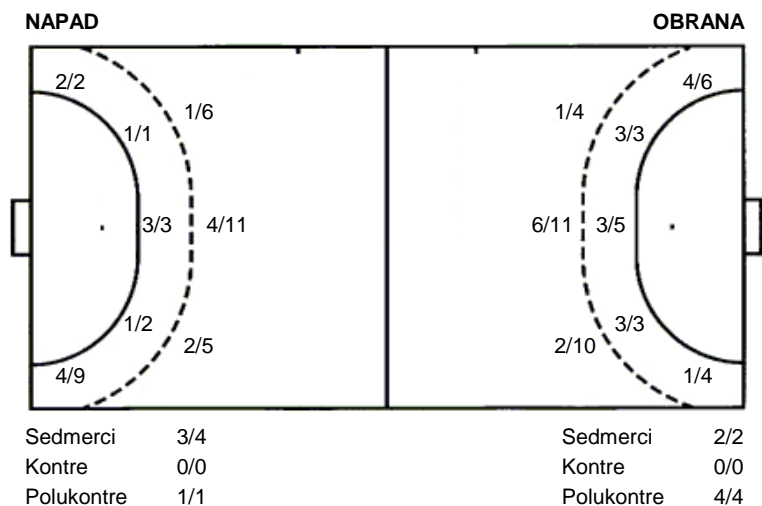

**Arena
Samobor**

**29 (14)
22 (10)**

Liga
Dvorana: **Dom sportova Mate Parlov (Pula)**
Suci: **Helena Crnojević i Emina Kostecki Radić**
Početak: **13.11.2010 18:00**

Utakmica završena

Raspored šuta po igraču

4 L. Kovačić	5 M. Balaško	6 N. Uzelac	7 I. Štrkalj	8 M. Plazina	10 M. Lustek	11 M. Šilobod
<table border="1"><tr><td></td><td></td><td></td></tr><tr><td></td><td></td><td></td></tr><tr><td></td><td></td><td></td></tr></table>	<table border="1"><tr><td></td><td></td><td></td></tr><tr><td></td><td></td><td></td></tr><tr><td></td><td></td><td>0/1</td></tr></table> 1 prom.	<table border="1"><tr><td></td><td></td><td></td></tr><tr><td></td><td></td><td></td></tr><tr><td></td><td></td><td></td></tr></table> 1 prom.	<table border="1"><tr><td></td><td></td><td></td></tr><tr><td></td><td>0/1</td><td></td></tr><tr><td>1/1</td><td></td><td>1/1</td></tr></table> 1 blok	<table border="1"><tr><td></td><td></td><td>1/1</td></tr><tr><td></td><td></td><td></td></tr><tr><td>1/1</td><td></td><td></td></tr></table>	<table border="1"><tr><td></td><td></td><td></td></tr><tr><td></td><td></td><td></td></tr><tr><td></td><td></td><td></td></tr></table>	<table border="1"><tr><td>1/1</td><td></td><td>1/1</td></tr><tr><td>1/1</td><td></td><td>1/1</td></tr><tr><td></td><td></td><td>1/1</td></tr></table> 2 stativa
13 M. Kuzmić	14 M. Kozlovec	17 M. Dumić	18 I. Lovrić	19 M. Bazzo	26 L. Matijaščić	
<table border="1"><tr><td></td><td></td><td></td></tr><tr><td></td><td></td><td></td></tr><tr><td>2/3</td><td></td><td></td></tr></table>	<table border="1"><tr><td></td><td></td><td></td></tr><tr><td></td><td></td><td></td></tr><tr><td></td><td></td><td></td></tr></table>	<table border="1"><tr><td></td><td></td><td></td></tr><tr><td></td><td></td><td></td></tr><tr><td></td><td></td><td></td></tr></table>	<table border="1"><tr><td>1/1</td><td></td><td>0/1</td></tr><tr><td>1/1</td><td></td><td></td></tr><tr><td></td><td></td><td>2/2</td></tr></table> 2 stativa 1 blok	<table border="1"><tr><td>1/3</td><td></td><td>2/2</td></tr><tr><td>3/3</td><td></td><td>0/1</td></tr><tr><td></td><td></td><td>1/2</td></tr></table> 2 stativa 2 prom. 1 blok	<table border="1"><tr><td></td><td></td><td></td></tr><tr><td></td><td></td><td></td></tr><tr><td></td><td></td><td></td></tr></table>	

UKUPNO

3/5		4/5
5/5	0/1	1/2
4/5		5/7

6 stativa 4 prom. 3 blok

Šutevi po pozicijama

Br. Broj dresa   **Uku.** Ukupni šut   **6m** Šut sa crte (6m)   **9m** Šut izvana (9m)   **Kril.** Šut s krila   **Knt.** Šut kontra   **7m** Šut sedmerci
Pkt. Šut polukontra   **Ast.** Asistencije   **17m** Izboreni sedmerci   **Teh.** Tehničke greške   **Osv.** Osvojene lopte   **Isk.** Isključenja 2m   **Skr.** Skrivljeni 7m
12m Izborena isklj.   **Žut.** Žuti kartoni   **Crv.** Crveni kartoni