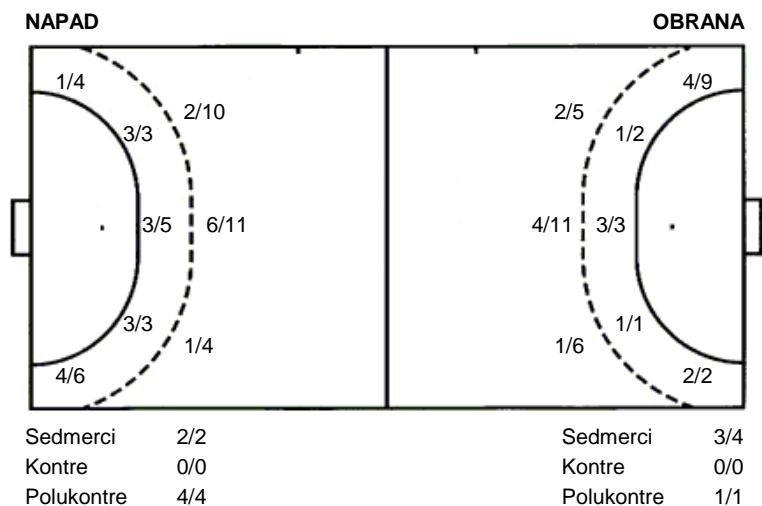

**Arena
Samobor**

**29 (14)
22 (10)**

Liga
Dvorana: **Dom sportova Mate Parlov (Pula)**
Suci: **Helena Crnojević i Emina Kostecki Radić**
Početak: **13.11.2010 18:00**

Utakmica završena

Raspored šuta po igraču

4 L. Vukić	5 I. Mandić	6 A. Gaborović	8 S. Milošević	9 T. Kiridžić	10 K. Maras	11 A. Jajčević
			2/2	1/1		
			0/1	0/3		
			1/2	4/4		
	1 prom.		1 stativa 1 blok	2 stativa 1 prom. 1 blok	1/2	0/1
13 T. Linić	15 T. Gavranić	18 M. Mudronja	20 K. Gašić			
0/1	1/1	3/3				
1/1	0/1	0/1				
1/1	1/1	1/1				

UKUPNO

3/4	3/3	4/4
1/3	0/3	2/6
5/8	1/2	10/11

4 stativa 2 prom. 2 blok

Šutevi po pozicijama

Br. Broj dresa   **Uku.** Ukupni šut   **6m** Šut sa crte (6m)   **9m** Šut izvana (9m)   **Kril.** Šut s krila   **Knt.** Šut kontra   **7m** Šut sedmerci
Pkt. Šut polukontra   **Ast.** Asistencije   **I7m** Izboreni sedmerci   **Teh.** Tehničke greške   **Osv.** Osvojene lopte   **Isk.** Isključenja 2m   **Skr.** Skrivljeni 7m
I2m Izborena isklj.   **Žut.** Žuti kartoni   **Crv.** Crveni kartoni