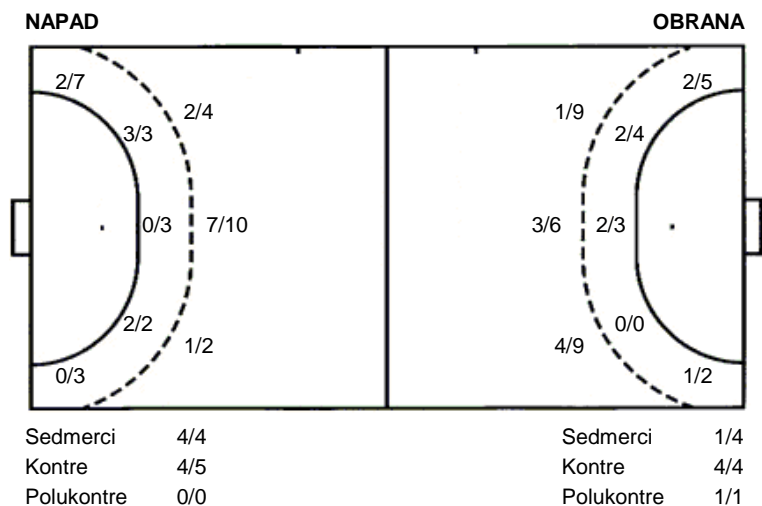

UKUPNO

5/7	1/4	6/6
2/3	0/1	0/2
7/9	0/2	4/4

4 stativa 1 prom.

Šutevi po pozicijama

Br. Broj dresa **Uku.** Ukupni šut **6m** Šut sa crte (6m) **9m** Šut izvana (9m) **Kril.** Šut s krila **Knt.** Šut kontra **7m** Šut sedmerci
Pkt. Šut polukontra **Ast.** Asistencije **I7m** Izboreni sedmerci **Teh.** Tehničke greške **Osv.** Osvojene lopte **Isk.** Isključenja 2m **Skr.** Skrivljeni 7m
I2m Izborena isklj. **Žut.** Žuti kartoni **Crv.** Crveni kartoni